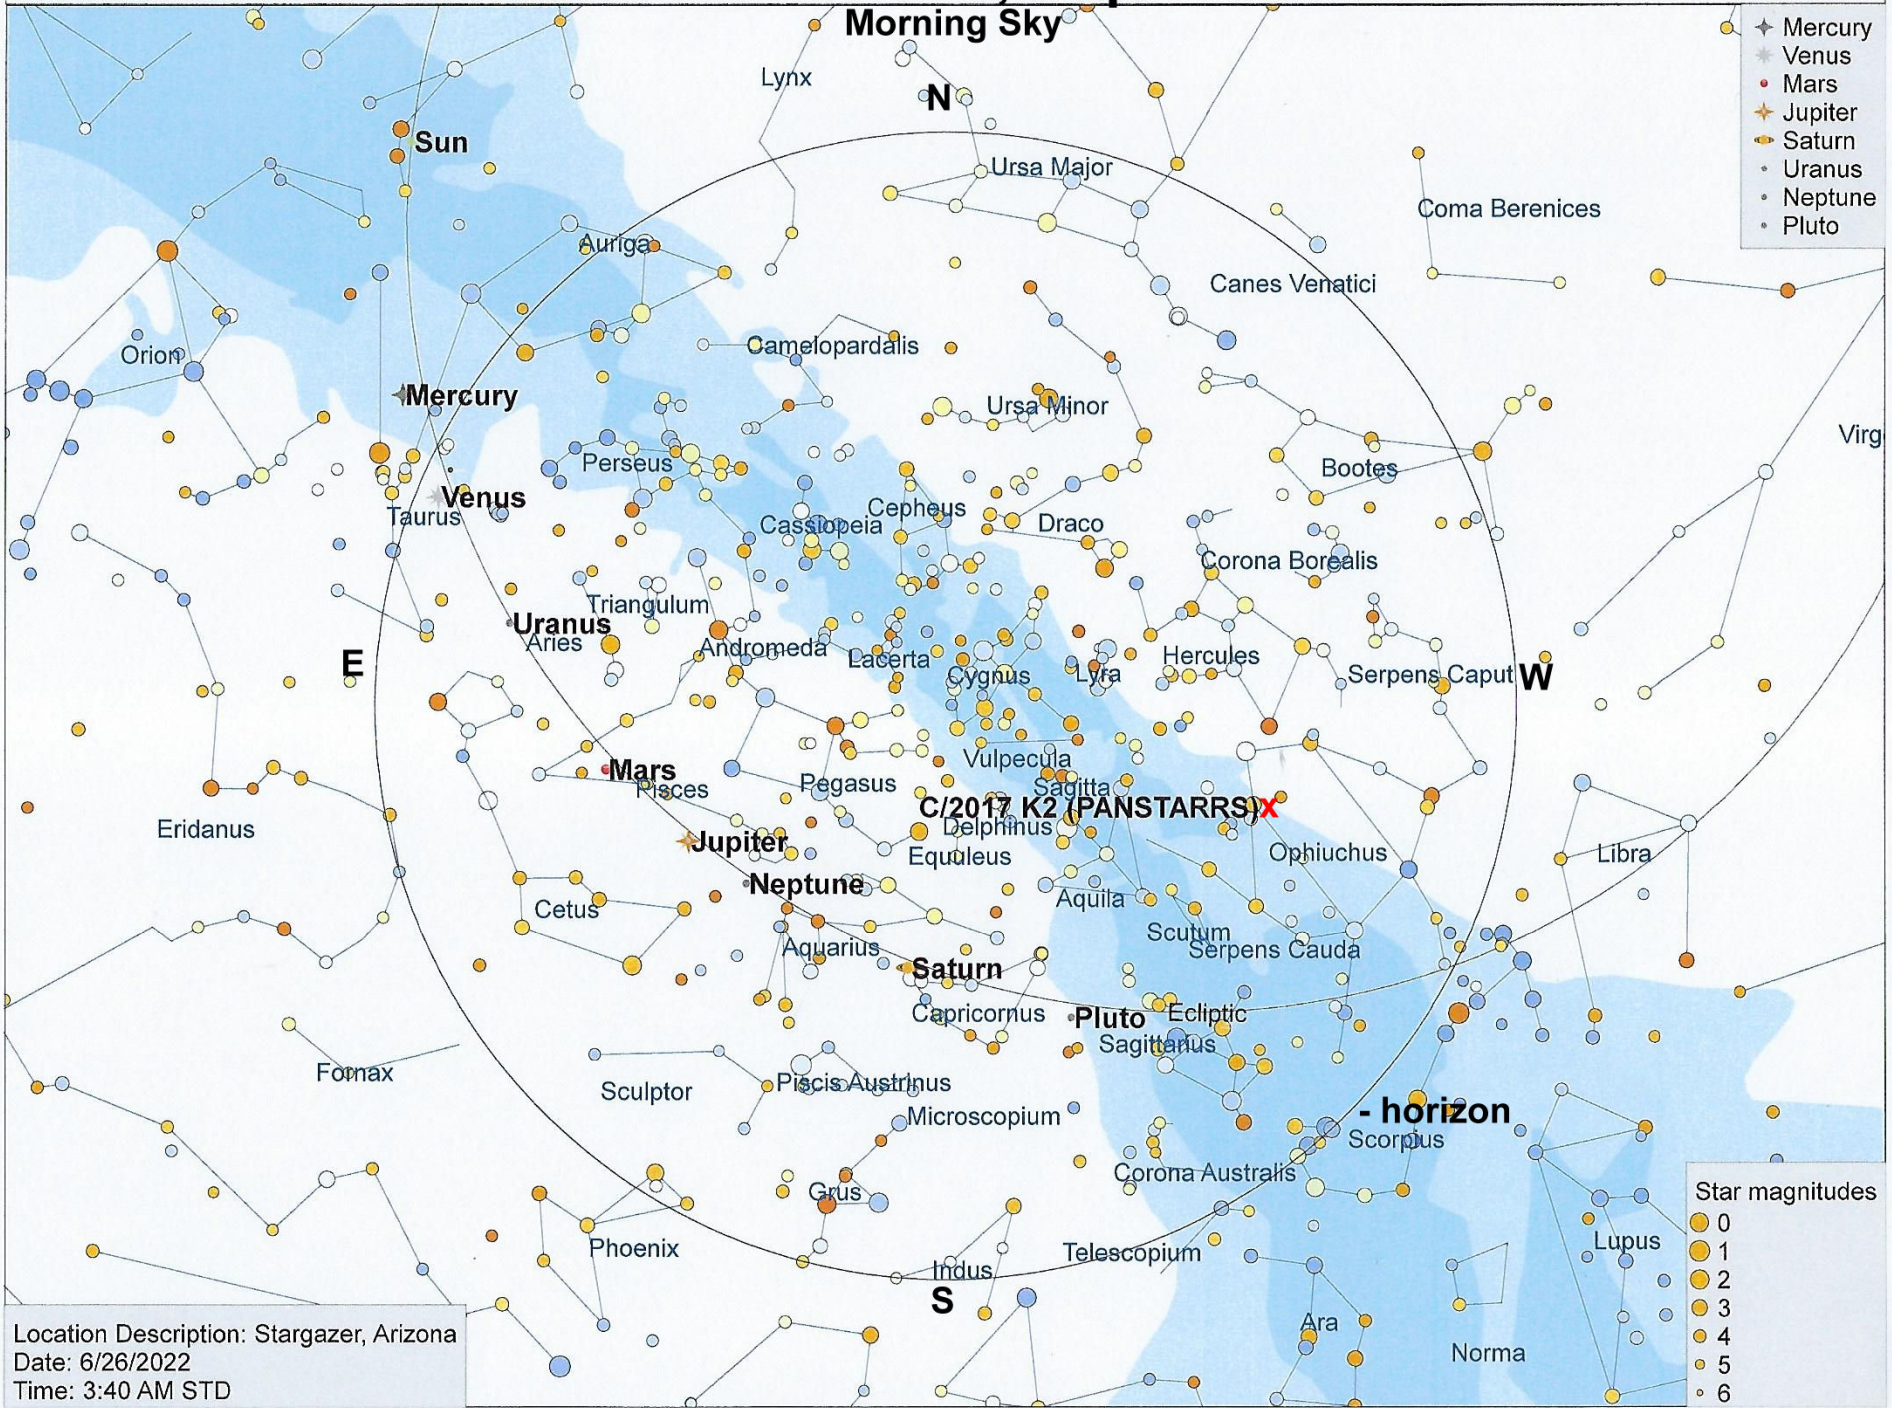

Podcast 129, Map 2

Morning Sky

- ◆ Mercury
- ★ Venus
- Mars
- ★ Jupiter
- ★ Saturn
- Uranus
- Neptune
- Pluto

- Star magnitudes
- 0
 - 1
 - 2
 - 3
 - 4
 - 5
 - 6

Location Description: Stargazer, Arizona
Date: 6/26/2022
Time: 3:40 AM STD