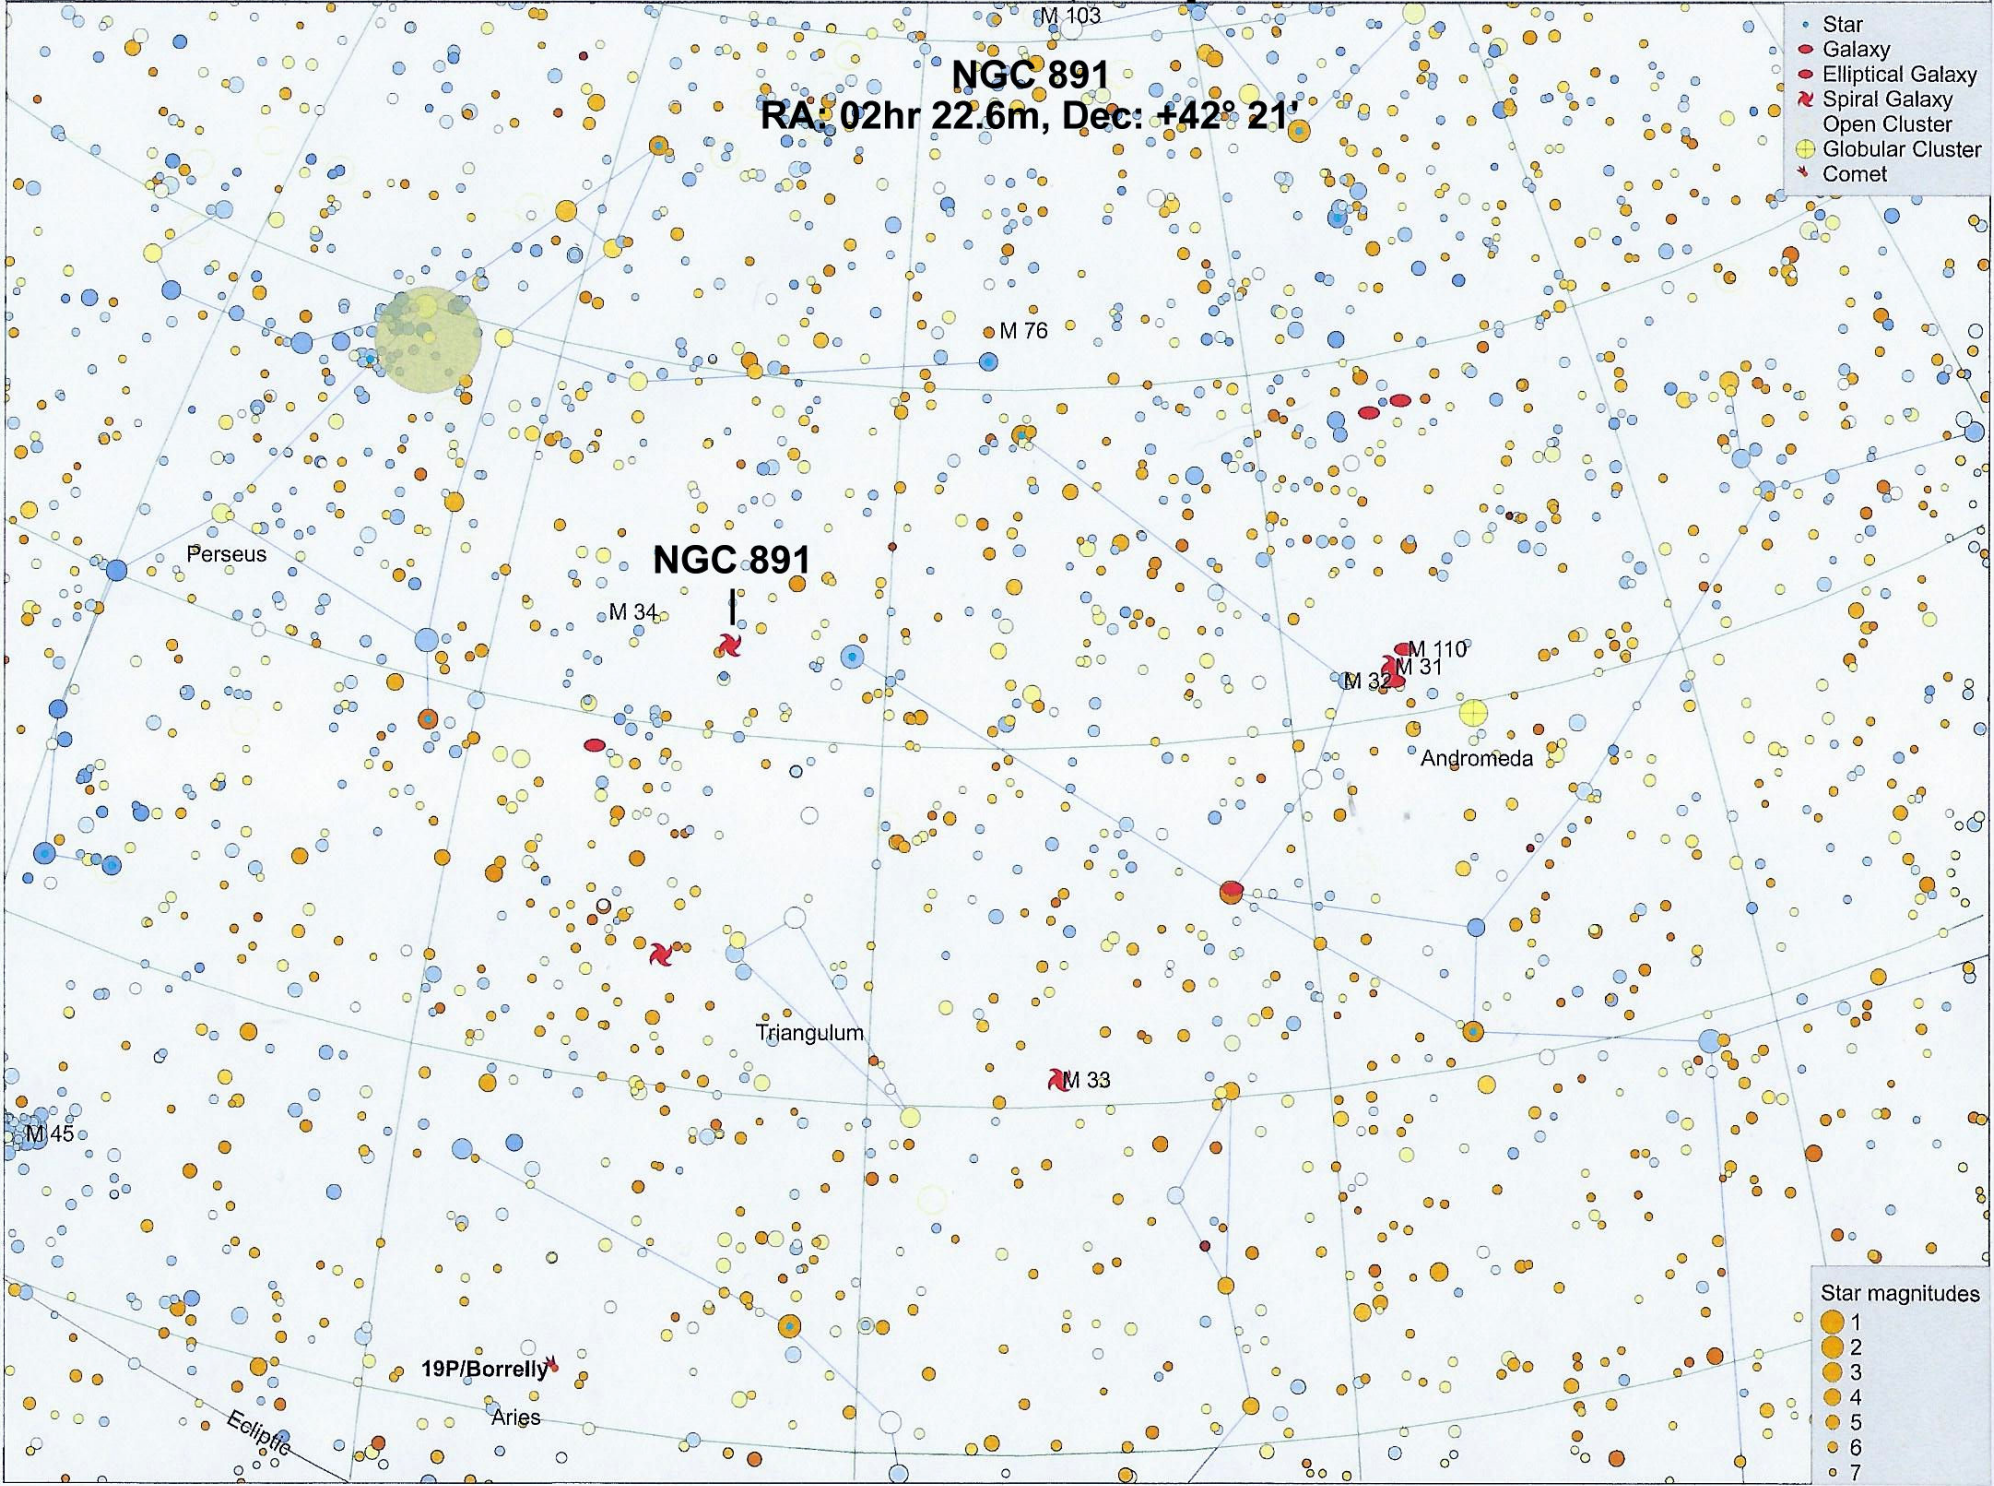

Podcast 112, Map 3

NGC 891
RA: 02hr 22.6m, Dec: +42° 21'

- Star
- Galaxy
- Elliptical Galaxy
- Spiral Galaxy
- Open Cluster
- Globular Cluster
- Comet

- Star magnitudes
- 1
 - 2
 - 3
 - 4
 - 5
 - 6
 - 7