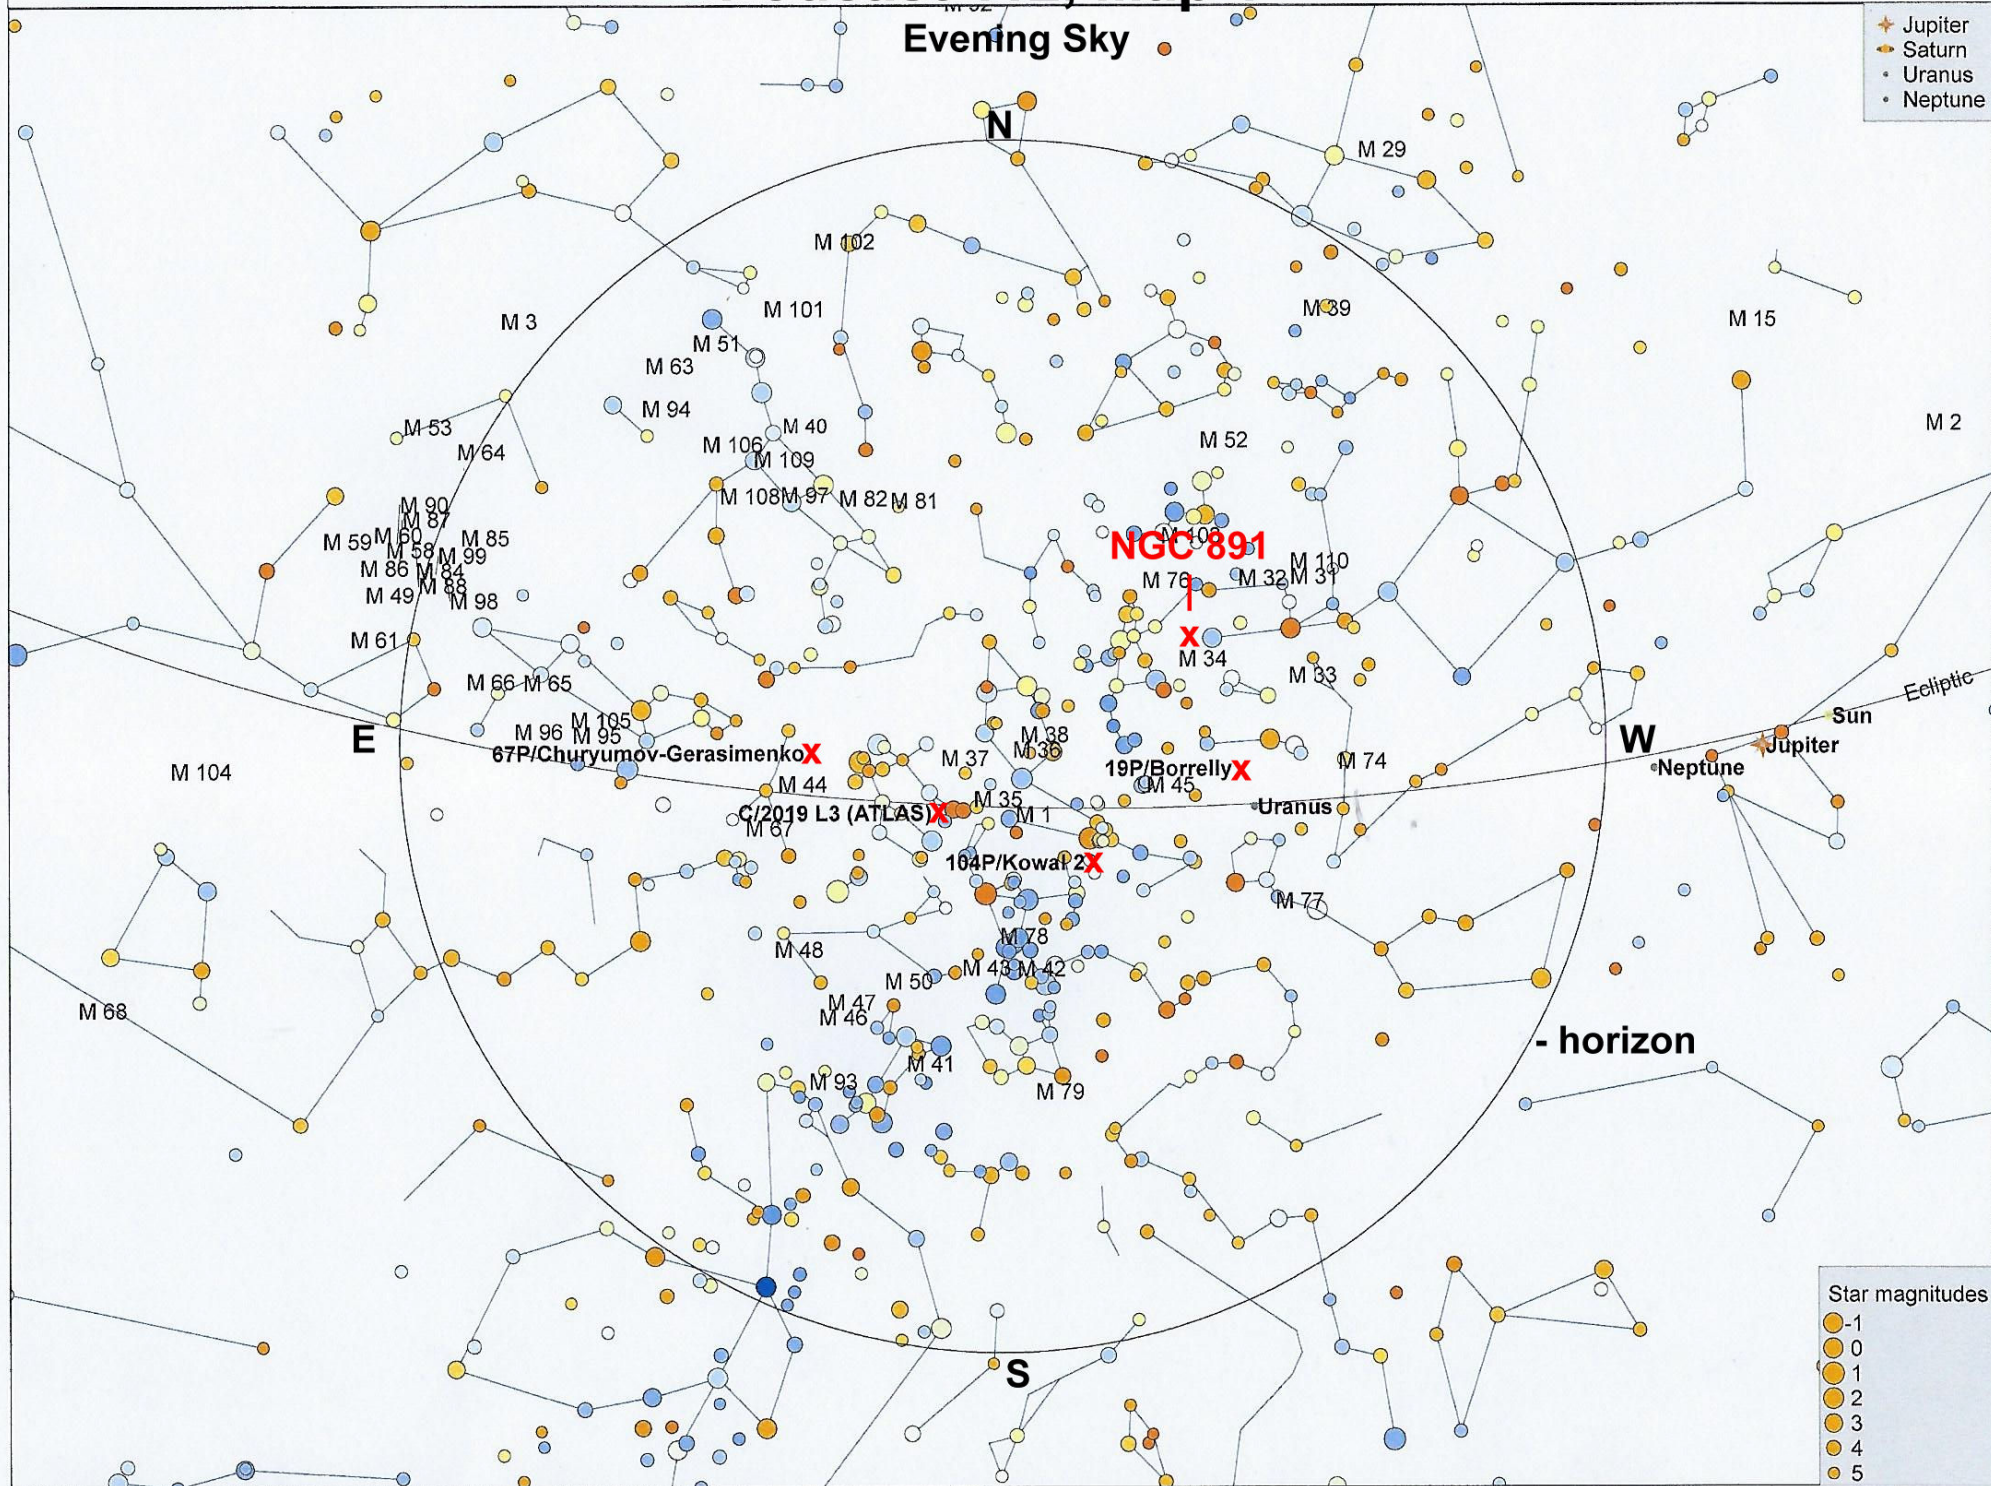

# Podcast 112, Map 1

## Evening Sky

- ★ Jupiter
- ★ Saturn
- Uranus
- Neptune

- Star magnitudes
- -1
  - 0
  - 1
  - 2
  - 3
  - 4
  - 5