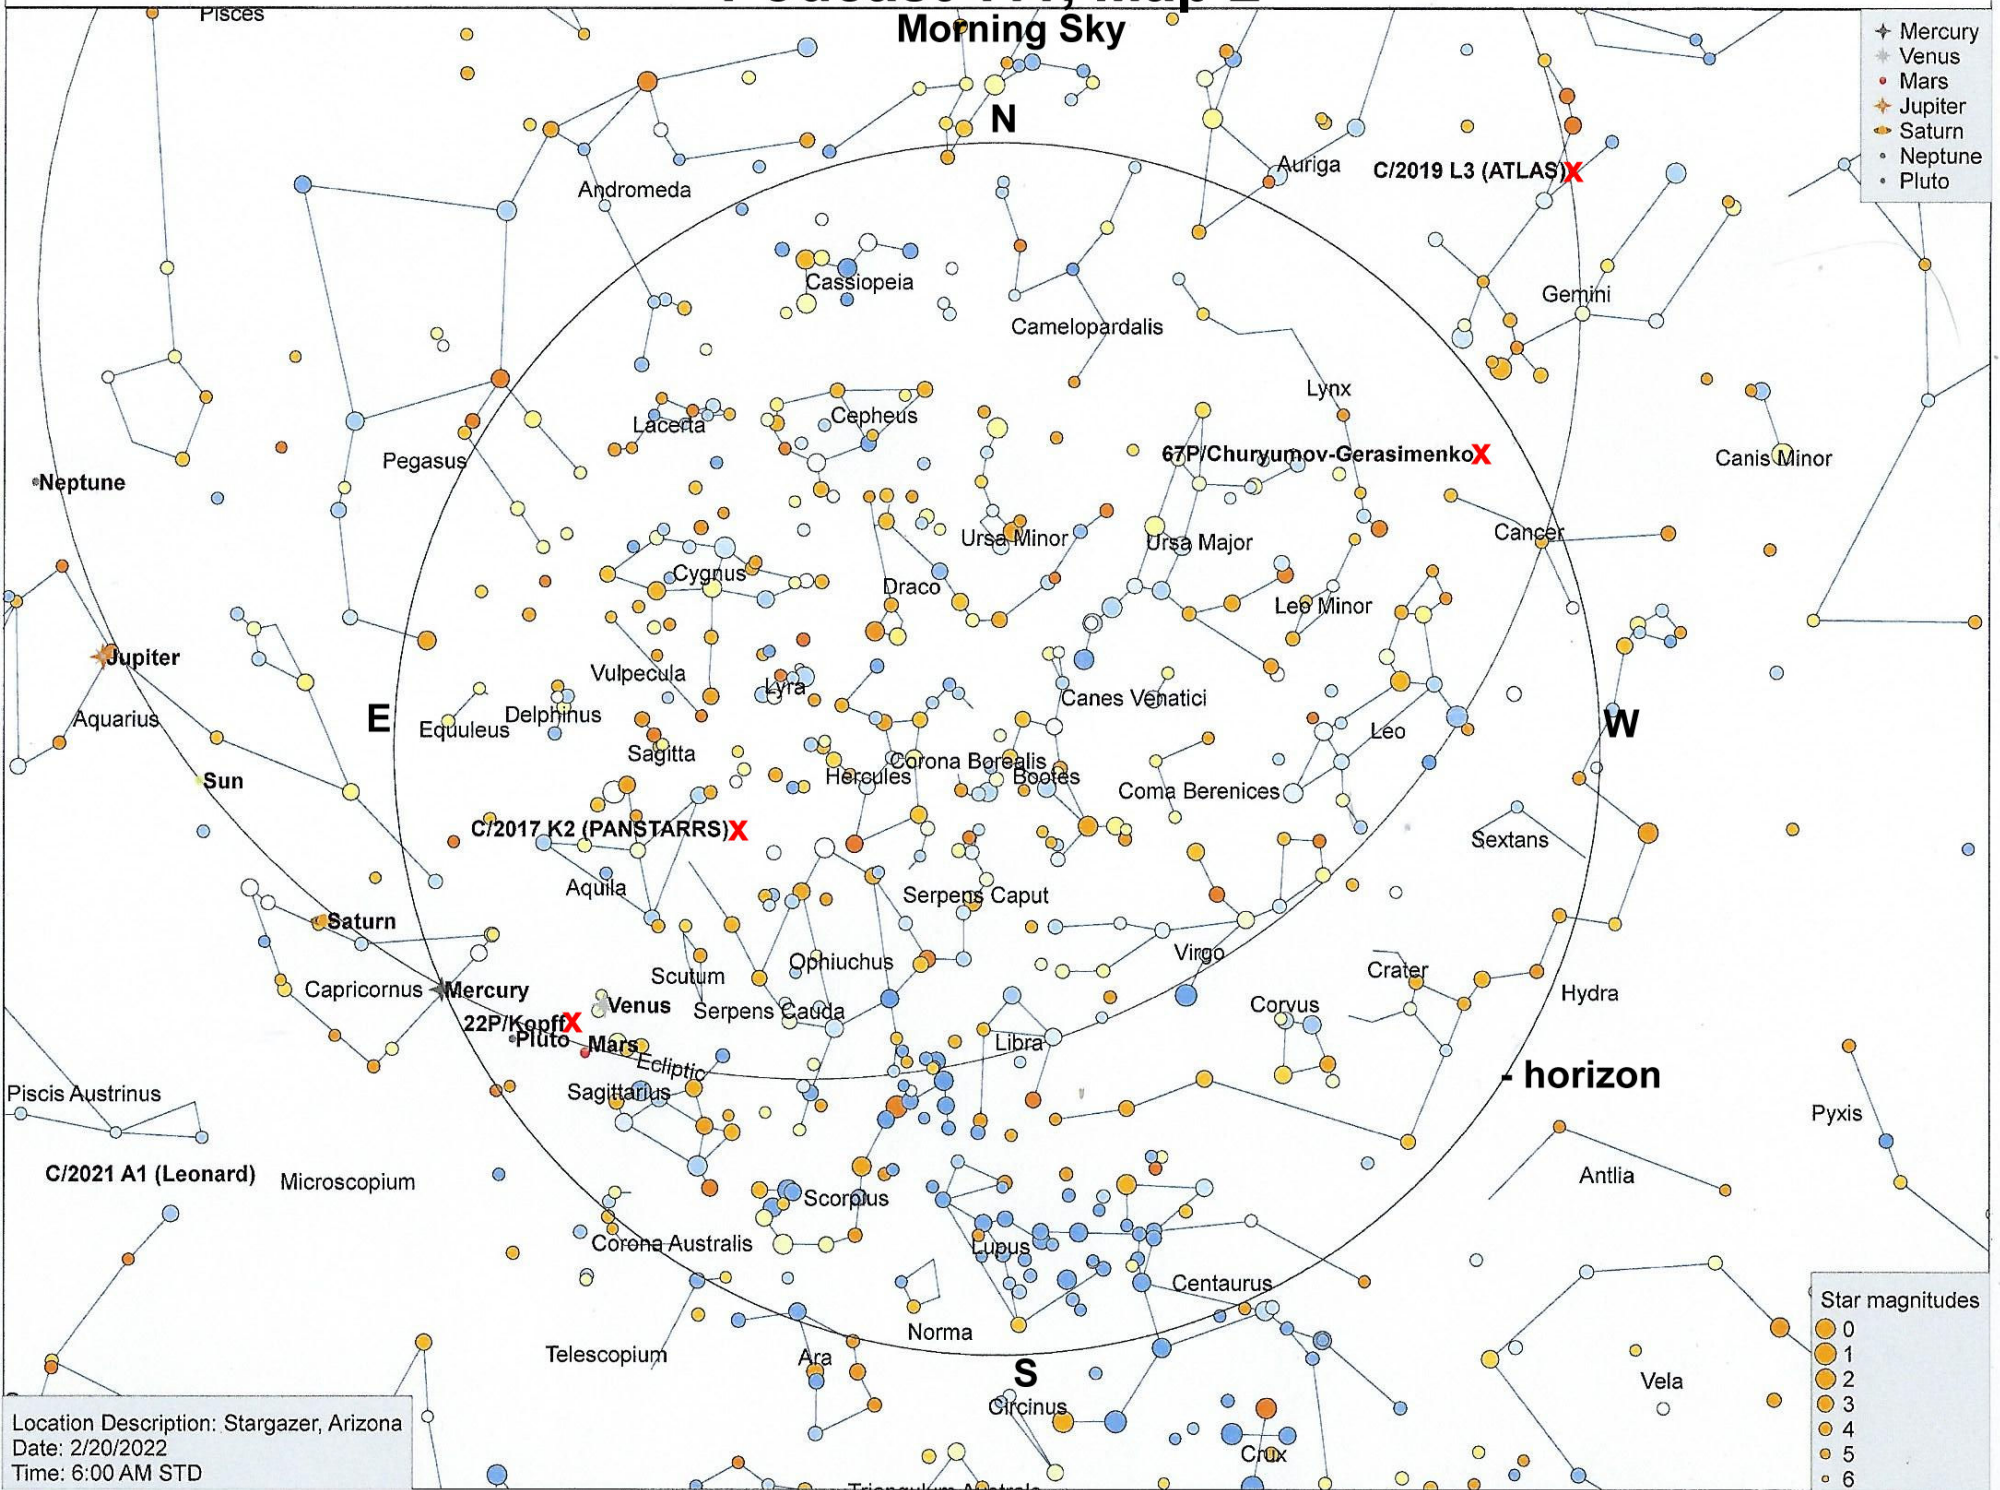

# Podcast 111, Map 2

## Morning Sky

- Mercury
- Venus
- Mars
- Jupiter
- Saturn
- Neptune
- Pluto

- Star magnitudes
- 0
  - 1
  - 2
  - 3
  - 4
  - 5
  - 6

Location Description: Stargazer, Arizona  
Date: 2/20/2022  
Time: 6:00 AM STD