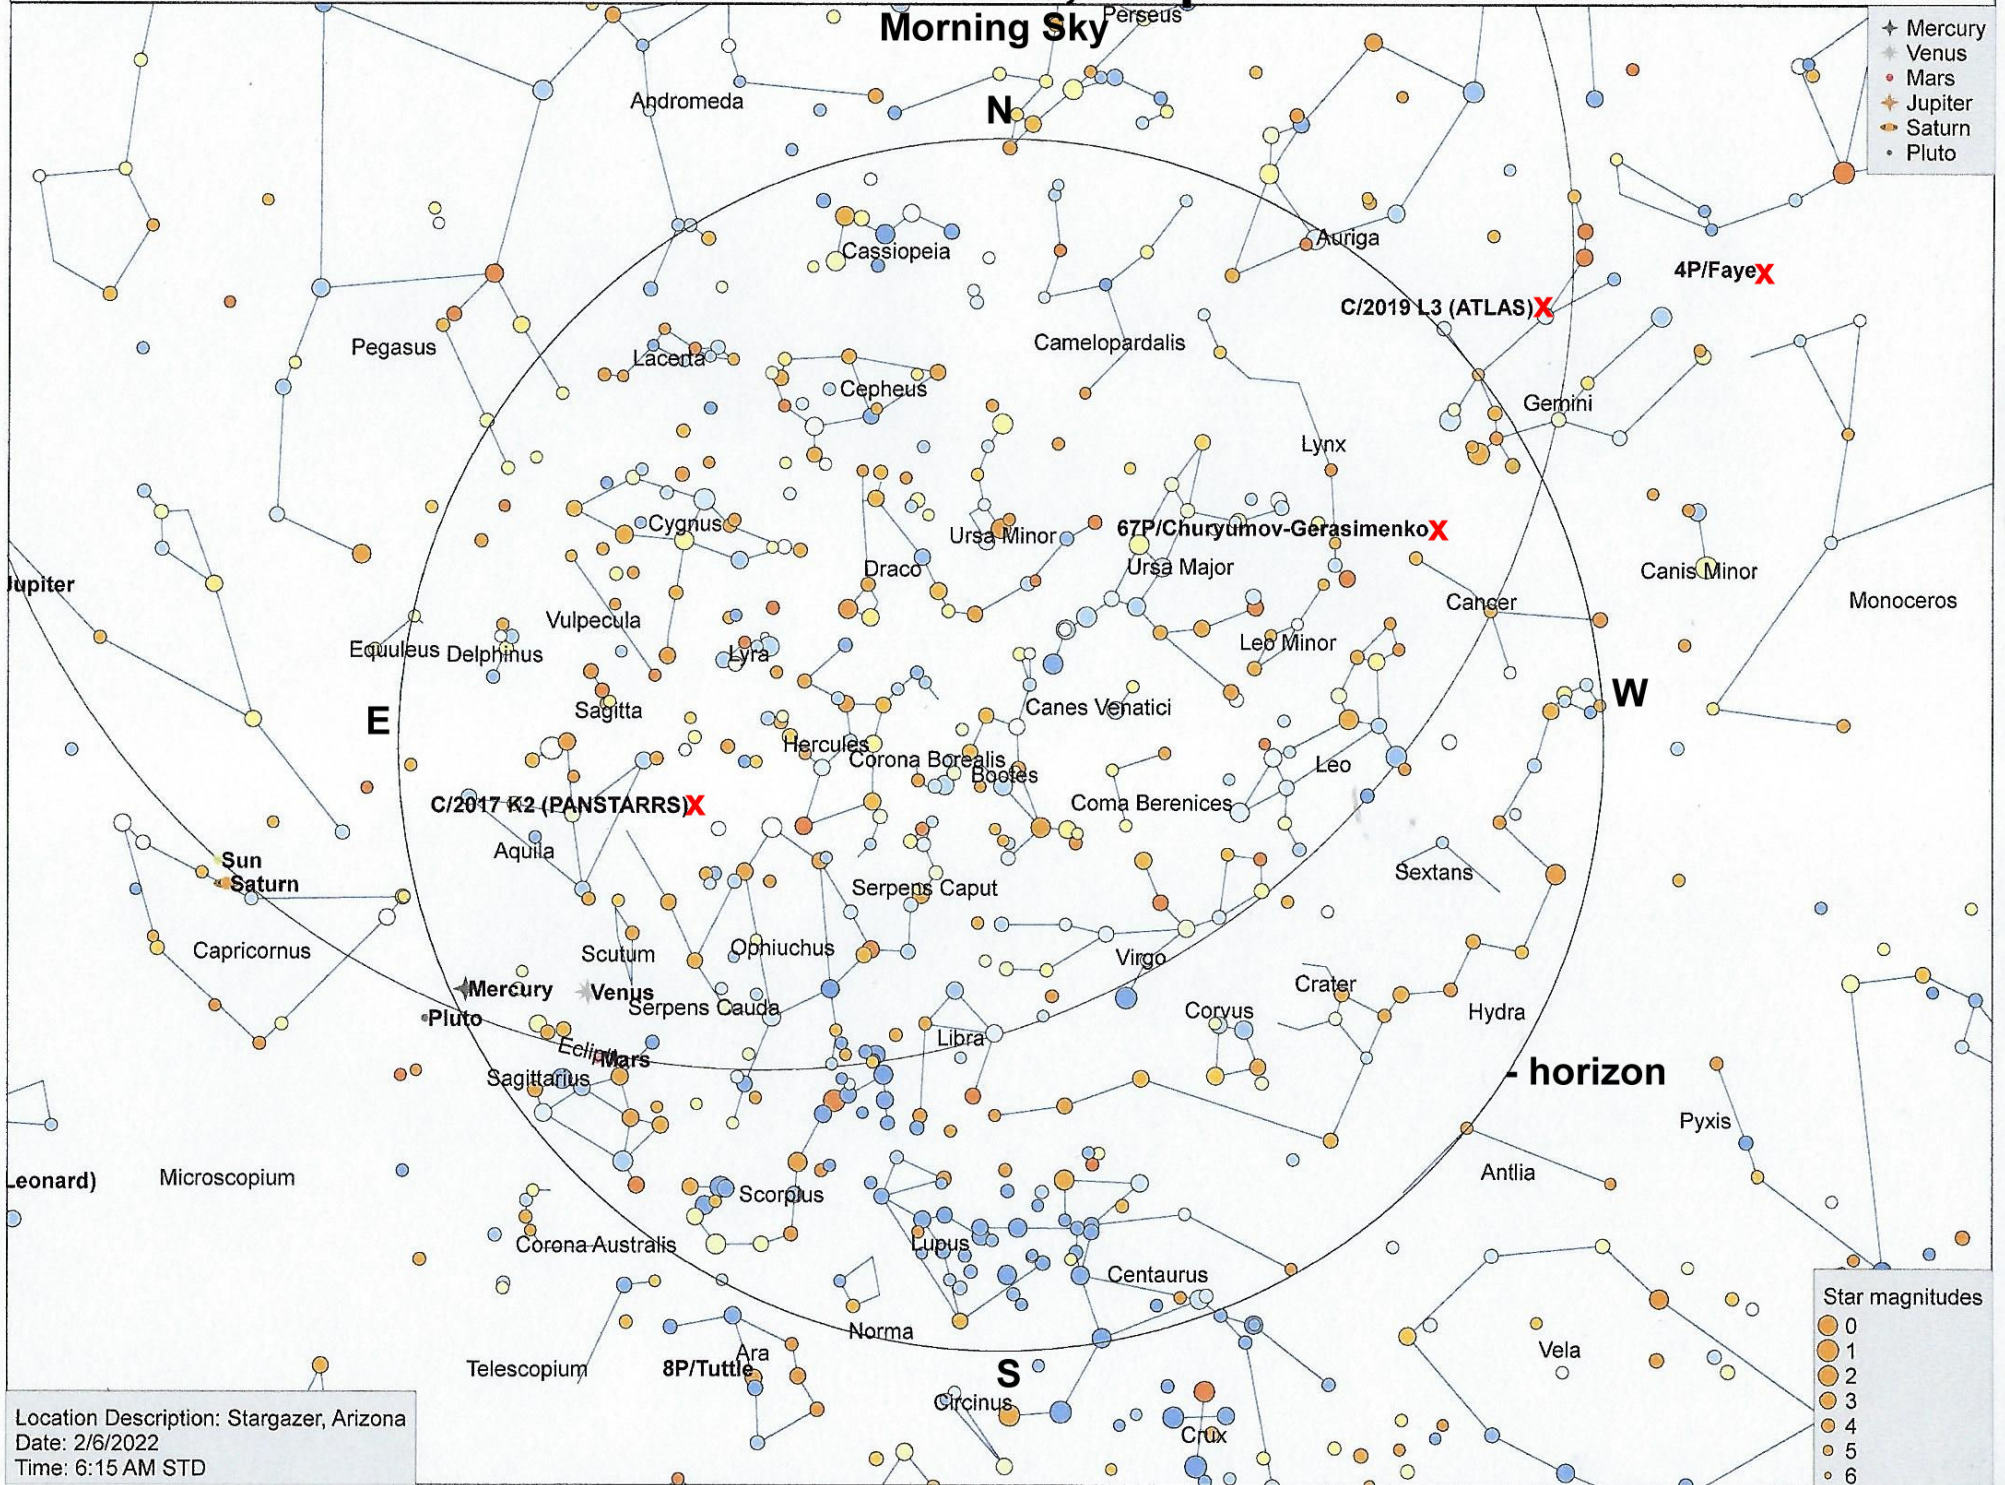

# Podcast 109, Map 2

## Morning Sky

- Mercury
- Venus
- Mars
- Jupiter
- Saturn
- Pluto

- Star magnitudes
- 0
  - 1
  - 2
  - 3
  - 4
  - 5
  - 6

Location Description: Stargazer, Arizona  
Date: 2/6/2022  
Time: 6:15 AM STD