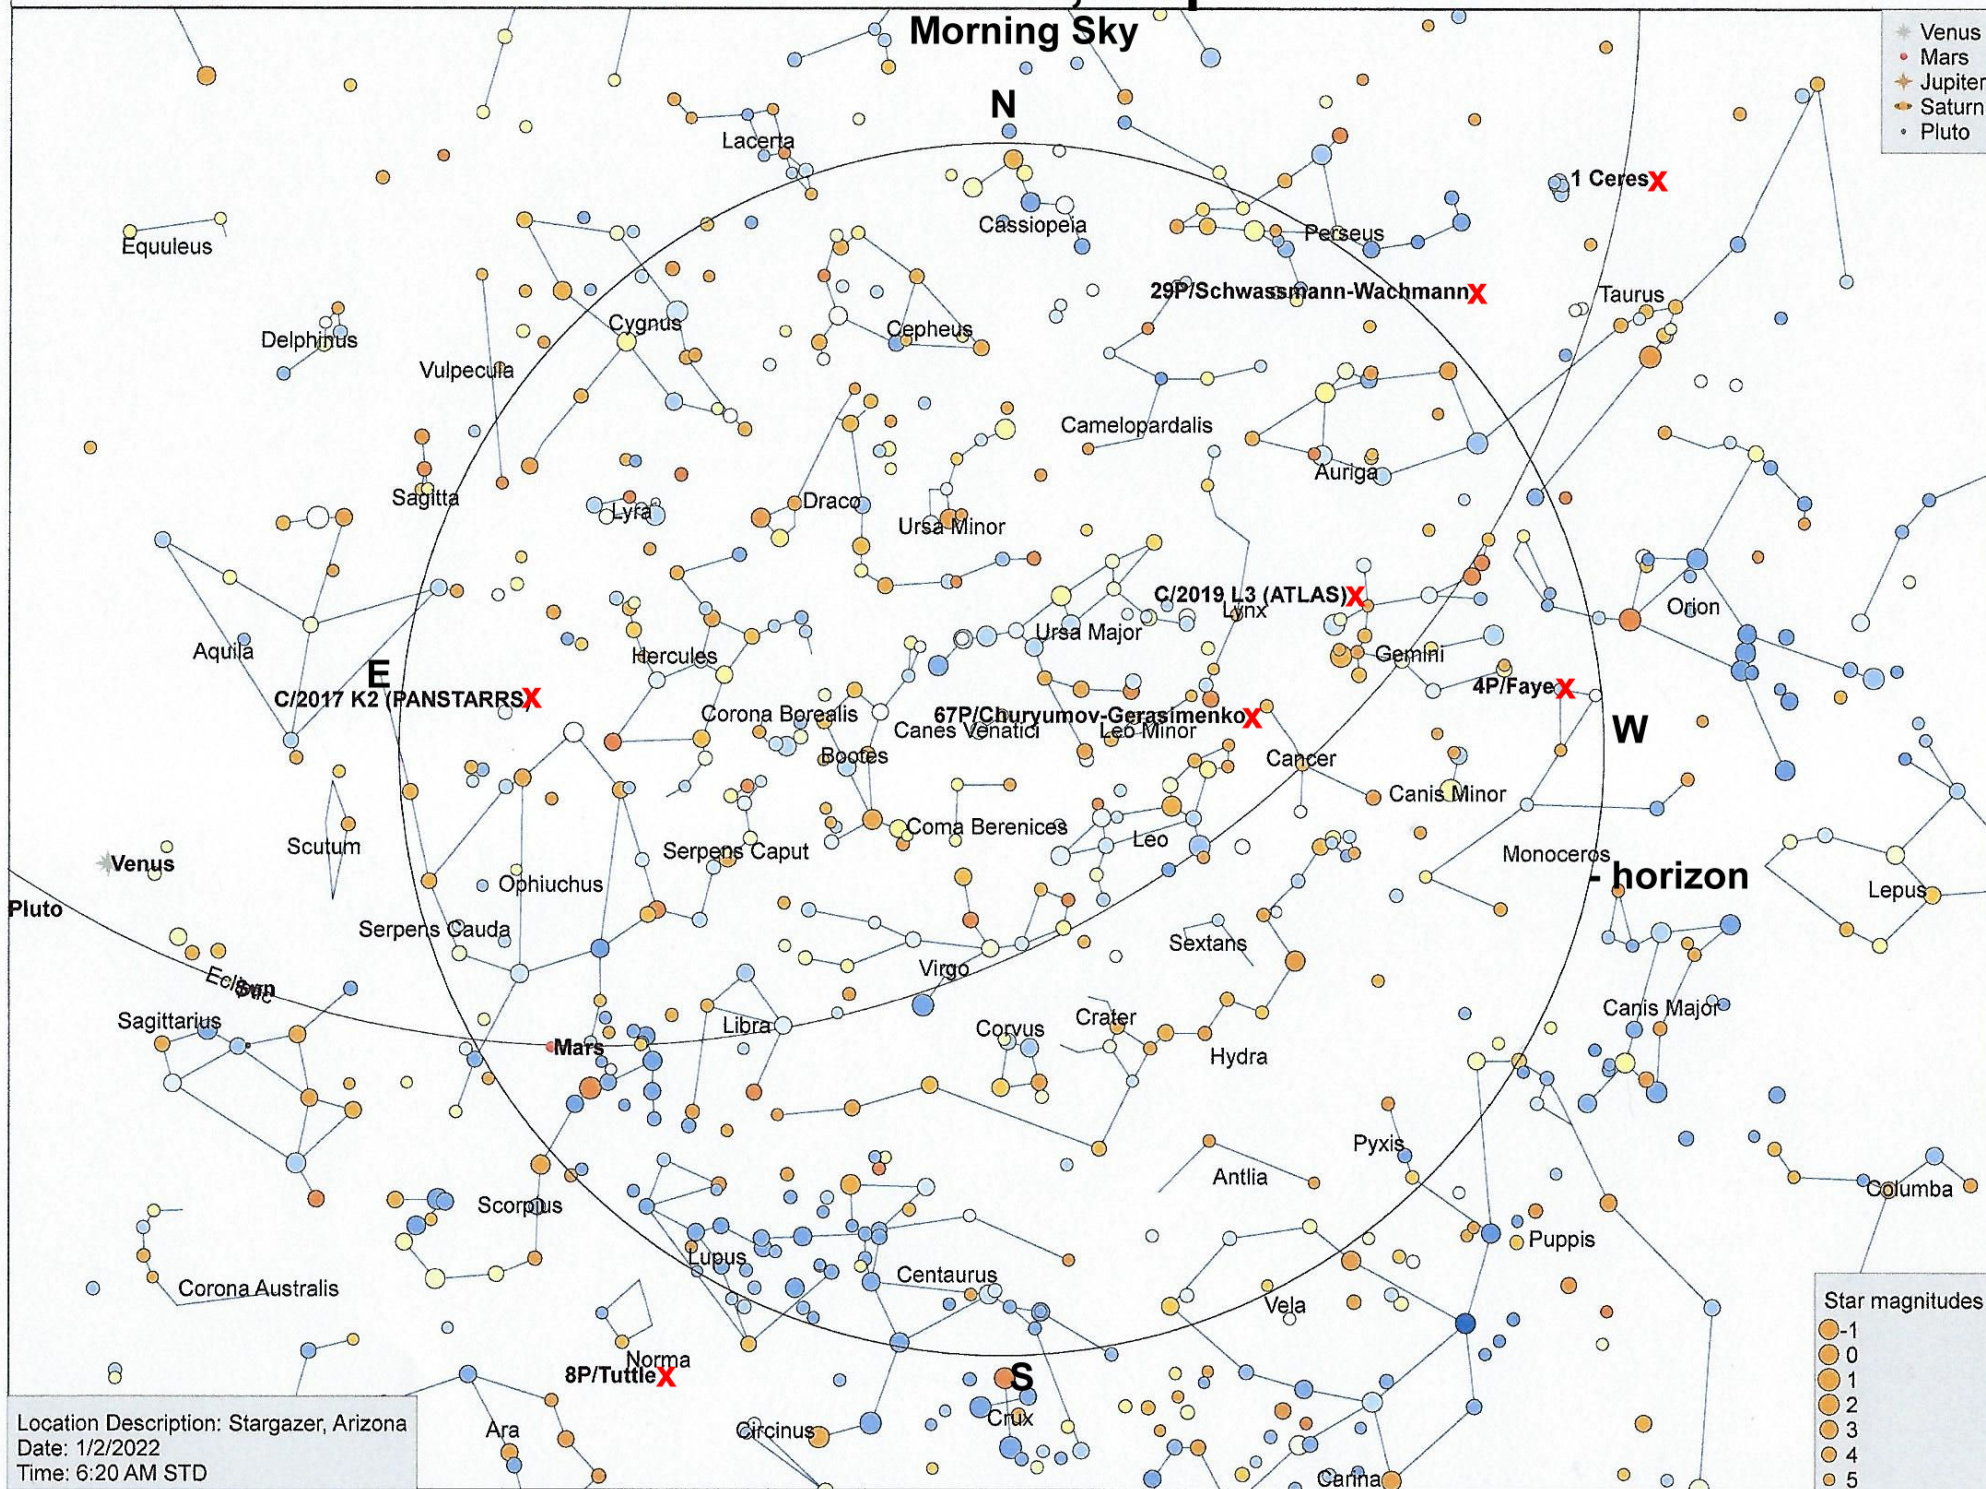

Podcast 104, Map 2

Morning Sky

- ★ Venus
- Mars
- ★ Jupiter
- ★ Saturn
- Pluto

- Star magnitudes
- -1
 - 0
 - 1
 - 2
 - 3
 - 4
 - 5

Location Description: Stargazer, Arizona
 Date: 1/2/2022
 Time: 6:20 AM STD