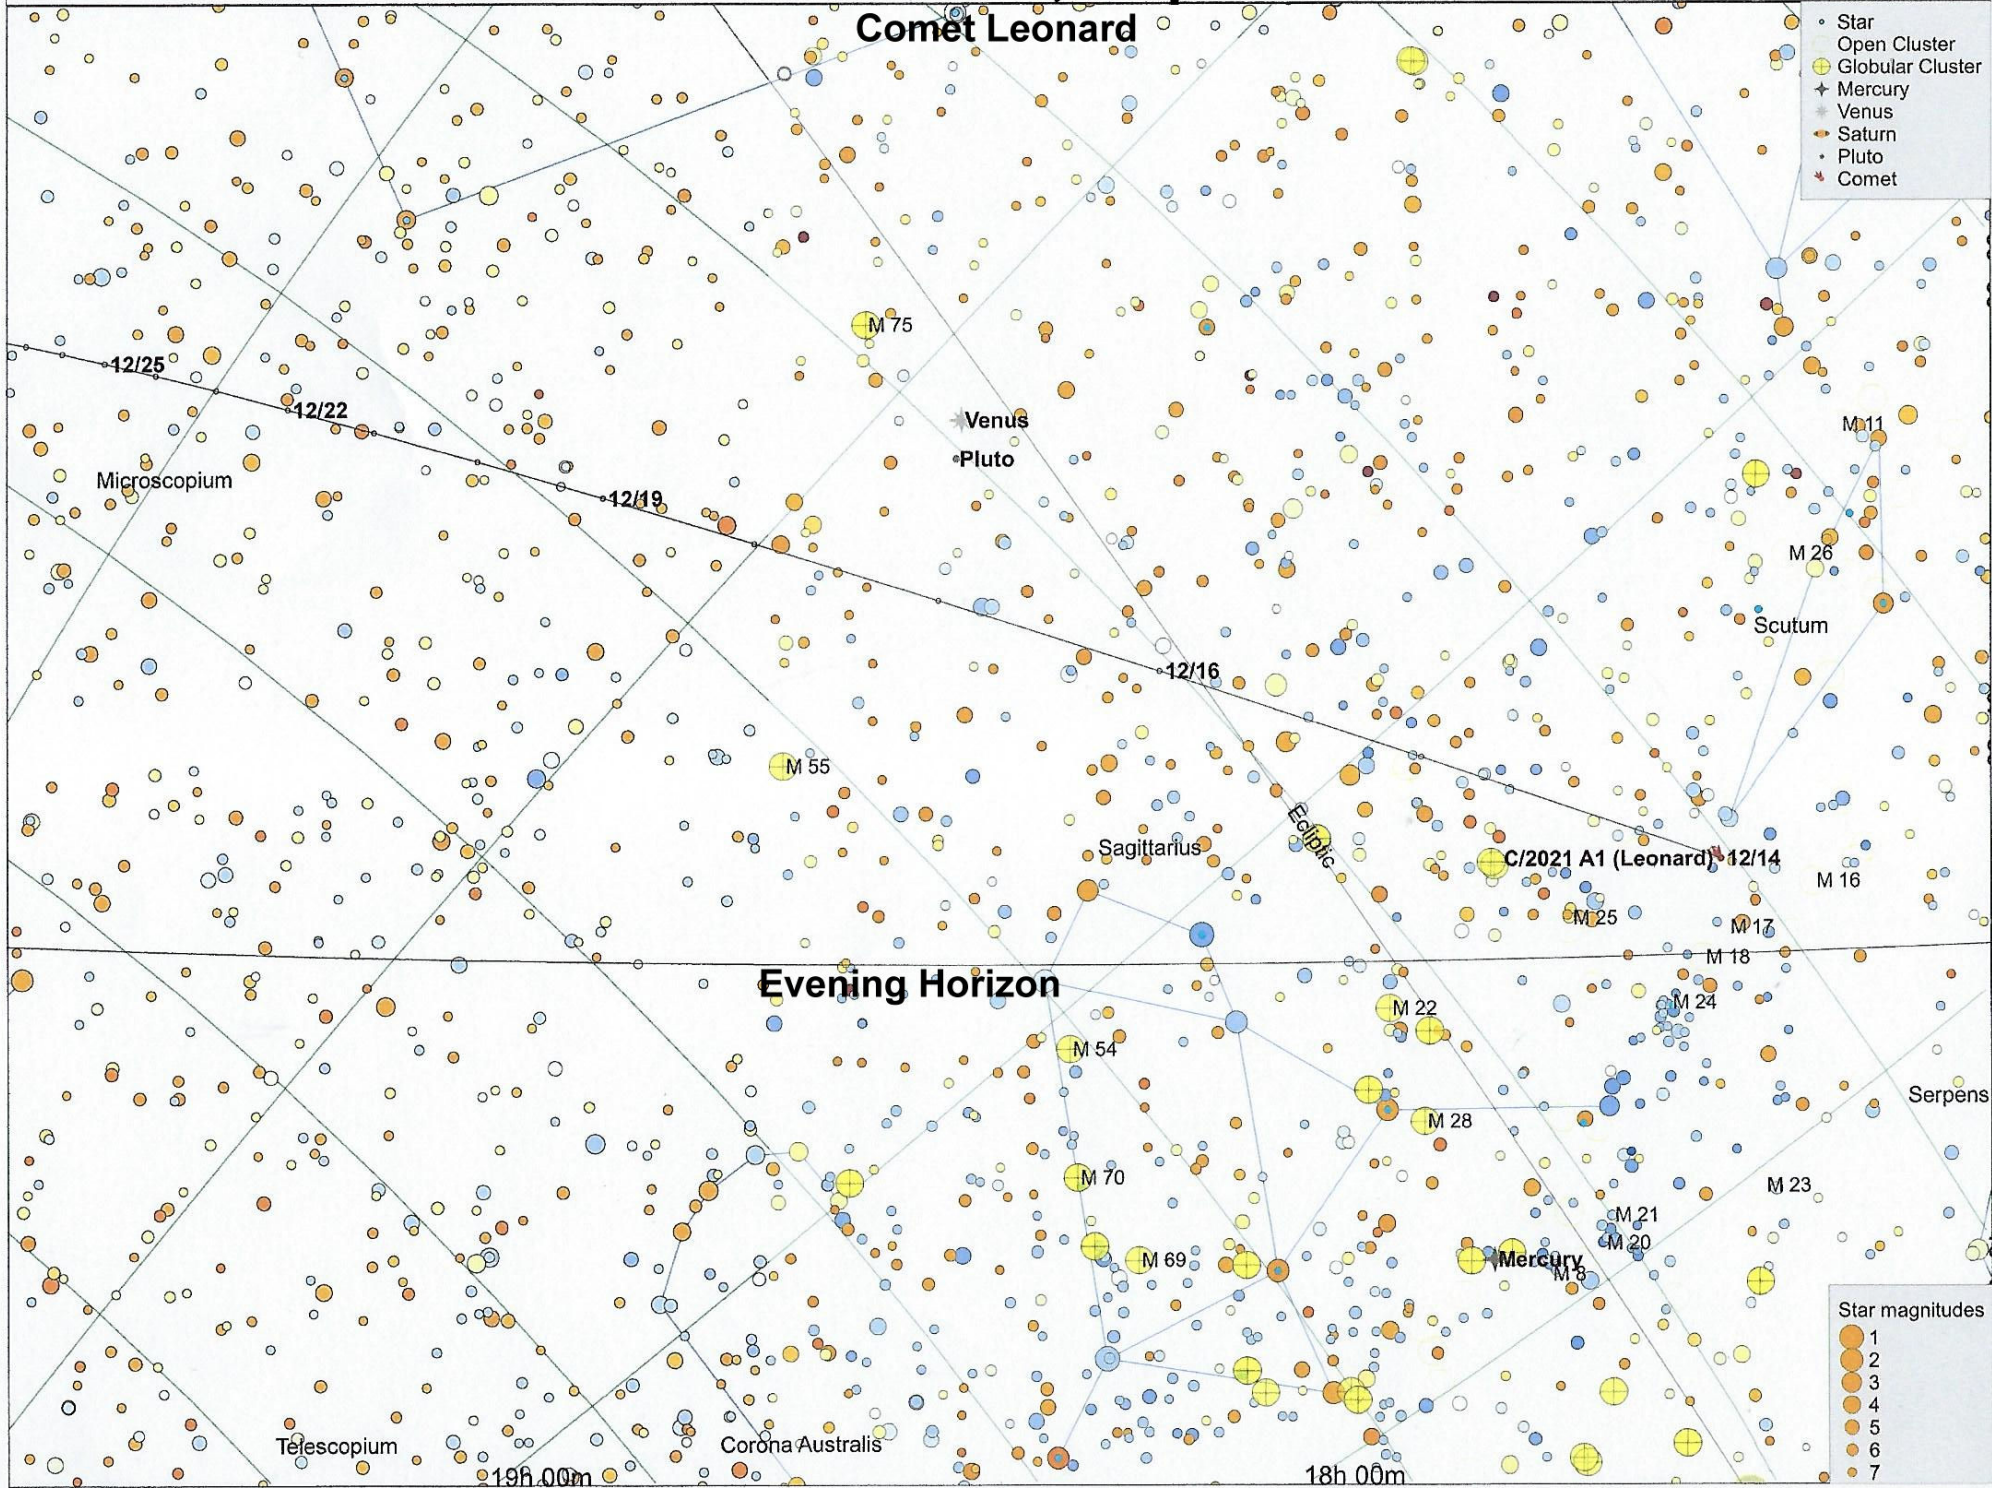

Podcast 102, Map 3

Comet Leonard

- Star
- Open Cluster
- Globular Cluster
- ⋄ Mercury
- ⋄ Venus
- ♄ Saturn
- ♇ Pluto
- ☄ Comet

- Star magnitudes
- 1
 - 2
 - 3
 - 4
 - 5
 - 6
 - 7