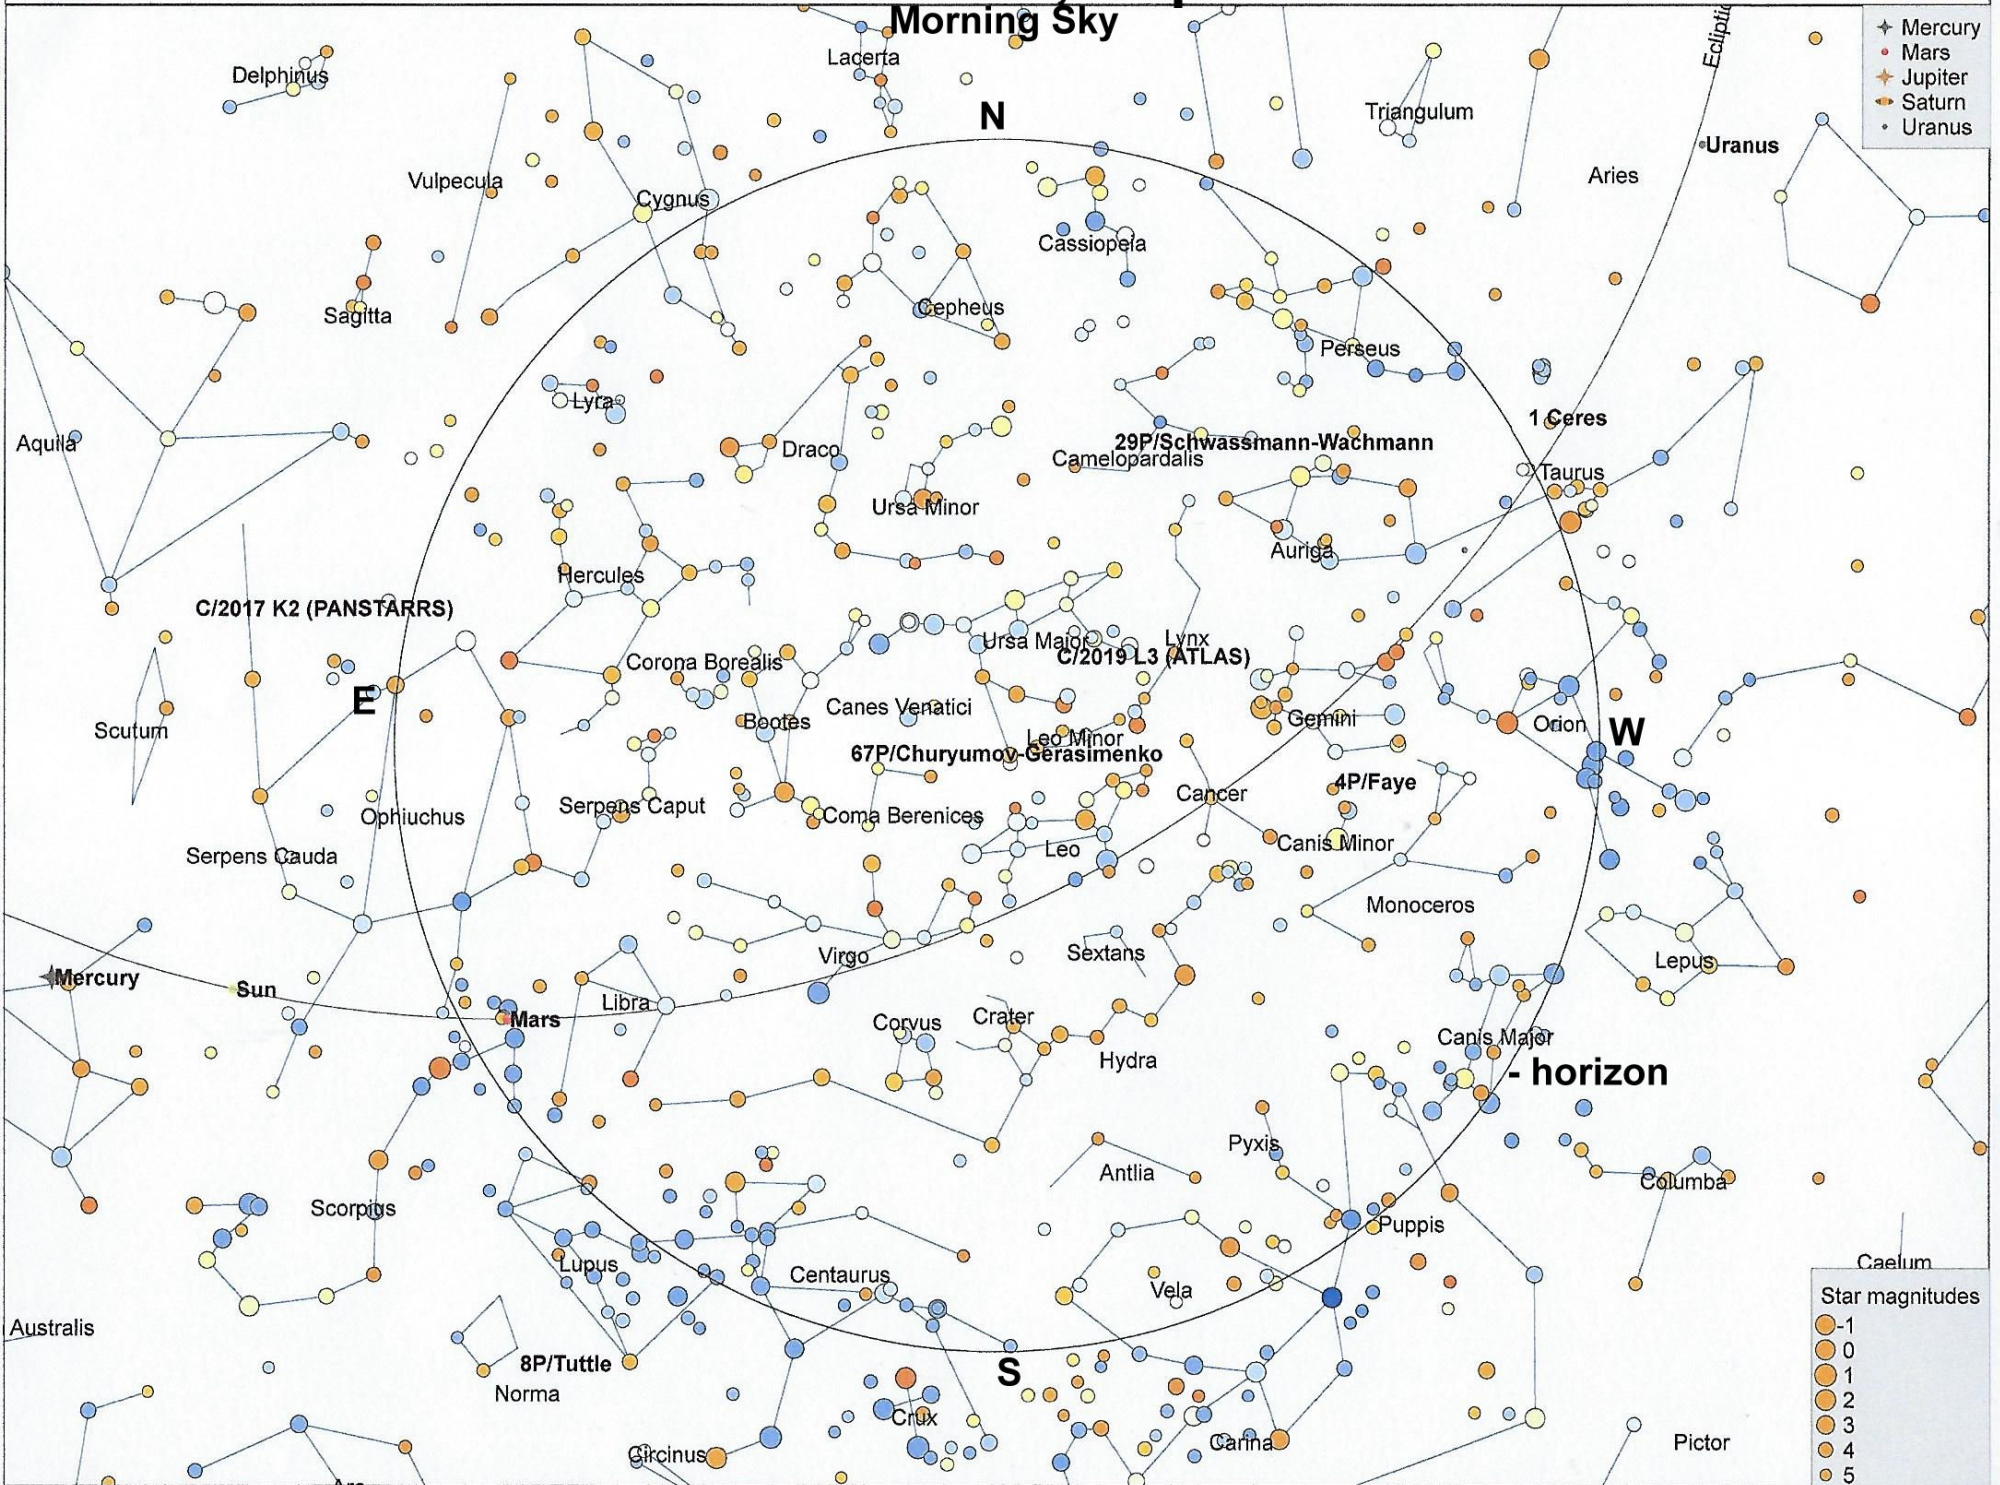

Podcast 102, Map 2

Morning Sky

- Mercury
- Mars
- Jupiter
- Saturn
- Uranus

- Caelum
- Star magnitudes
- 1
 - 0
 - 1
 - 2
 - 3
 - 4
 - 5