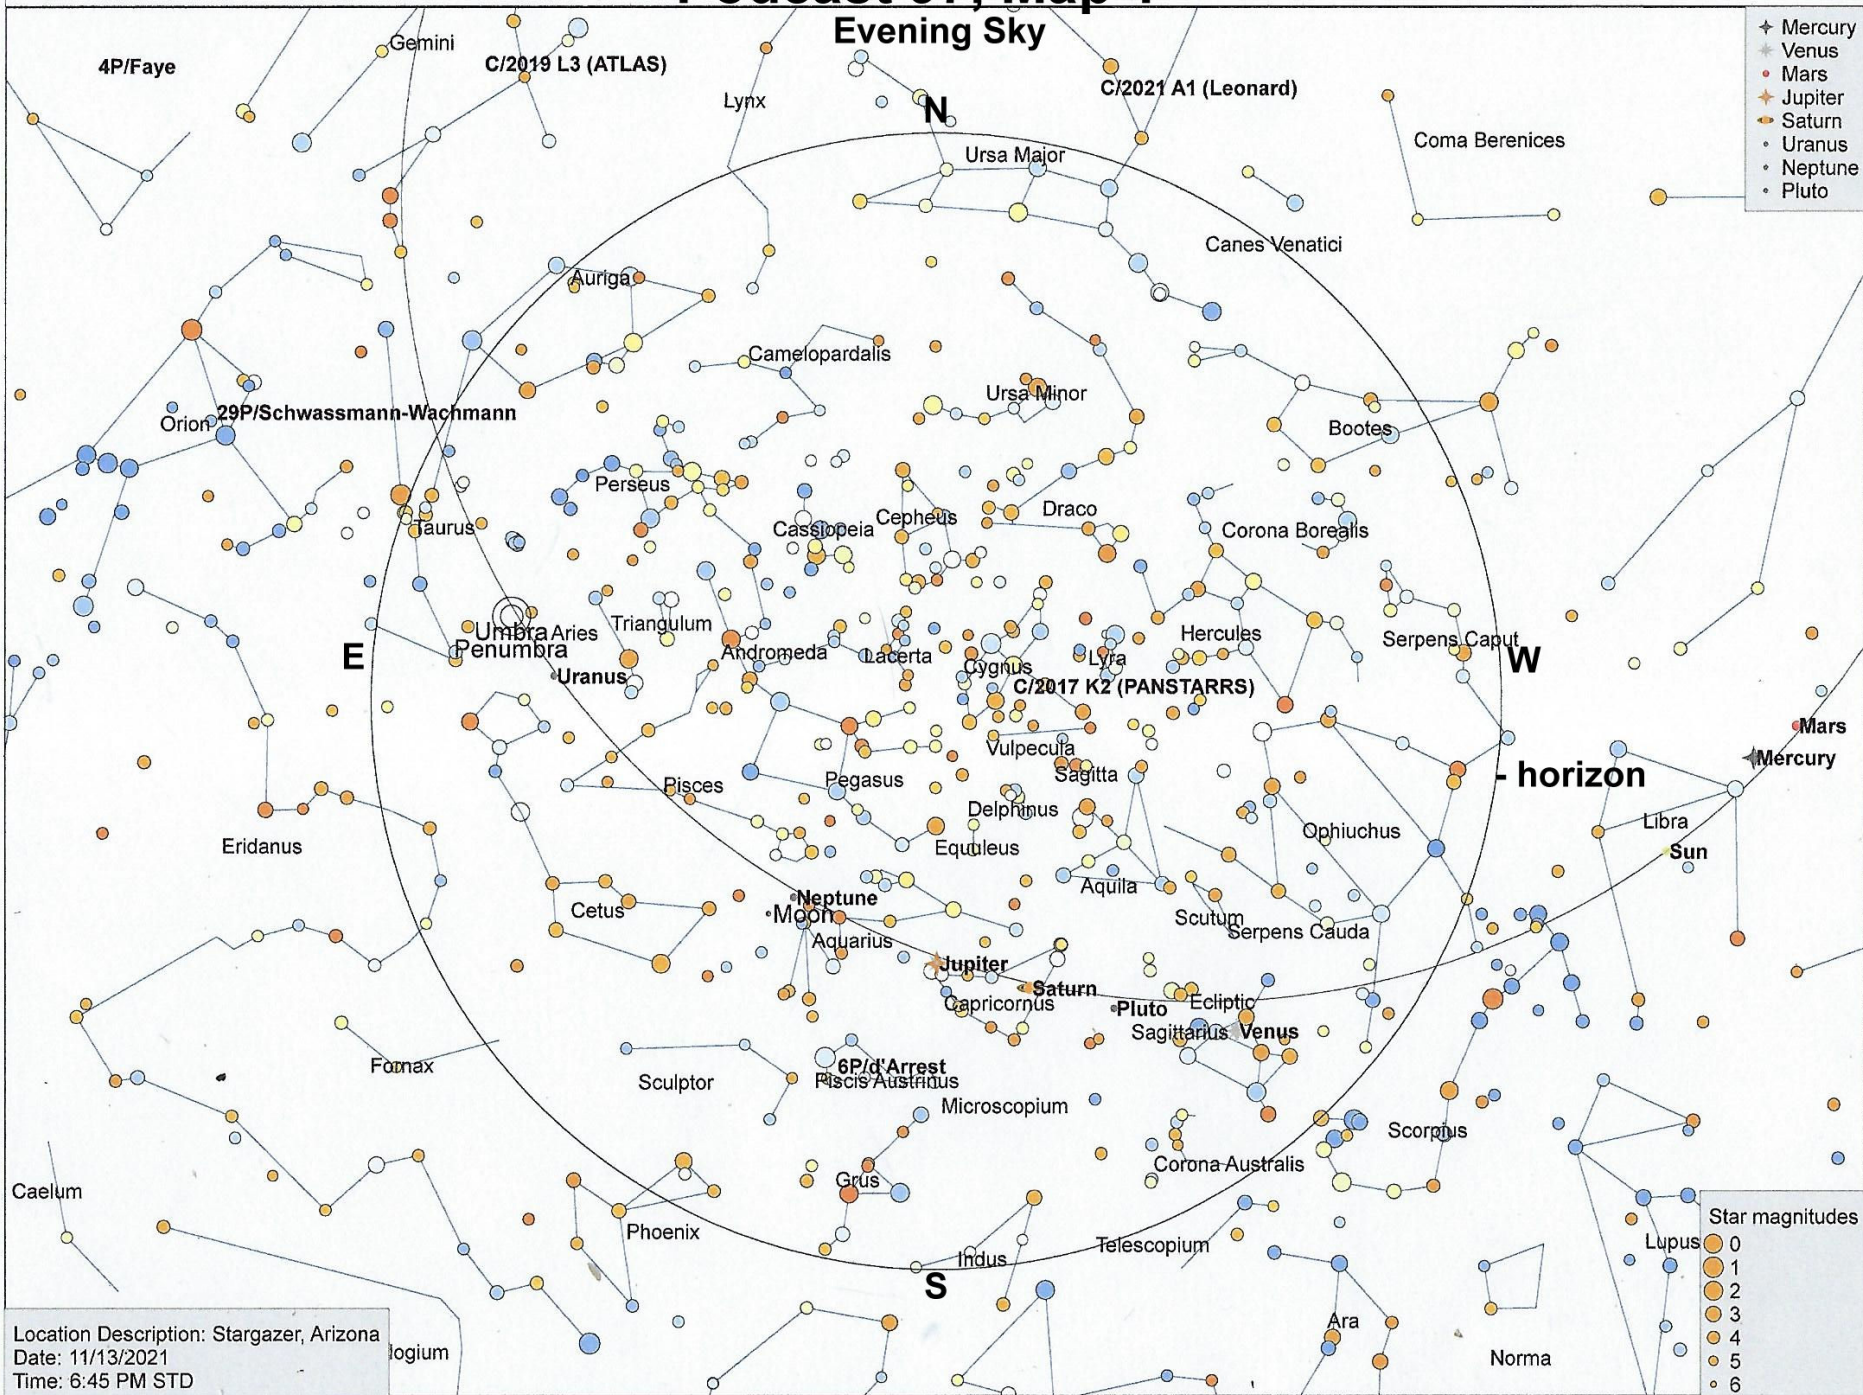

Podcast 97, Map 1

Evening Sky

Location Description: Stargazer, Arizona
 Date: 11/13/2021
 Time: 6:45 PM STD

Star magnitudes

- 0
- 1
- 2
- 3
- 4
- 5
- 6

Mercury
 Venus
 Mars
 Jupiter
 Saturn
 Uranus
 Neptune
 Pluto