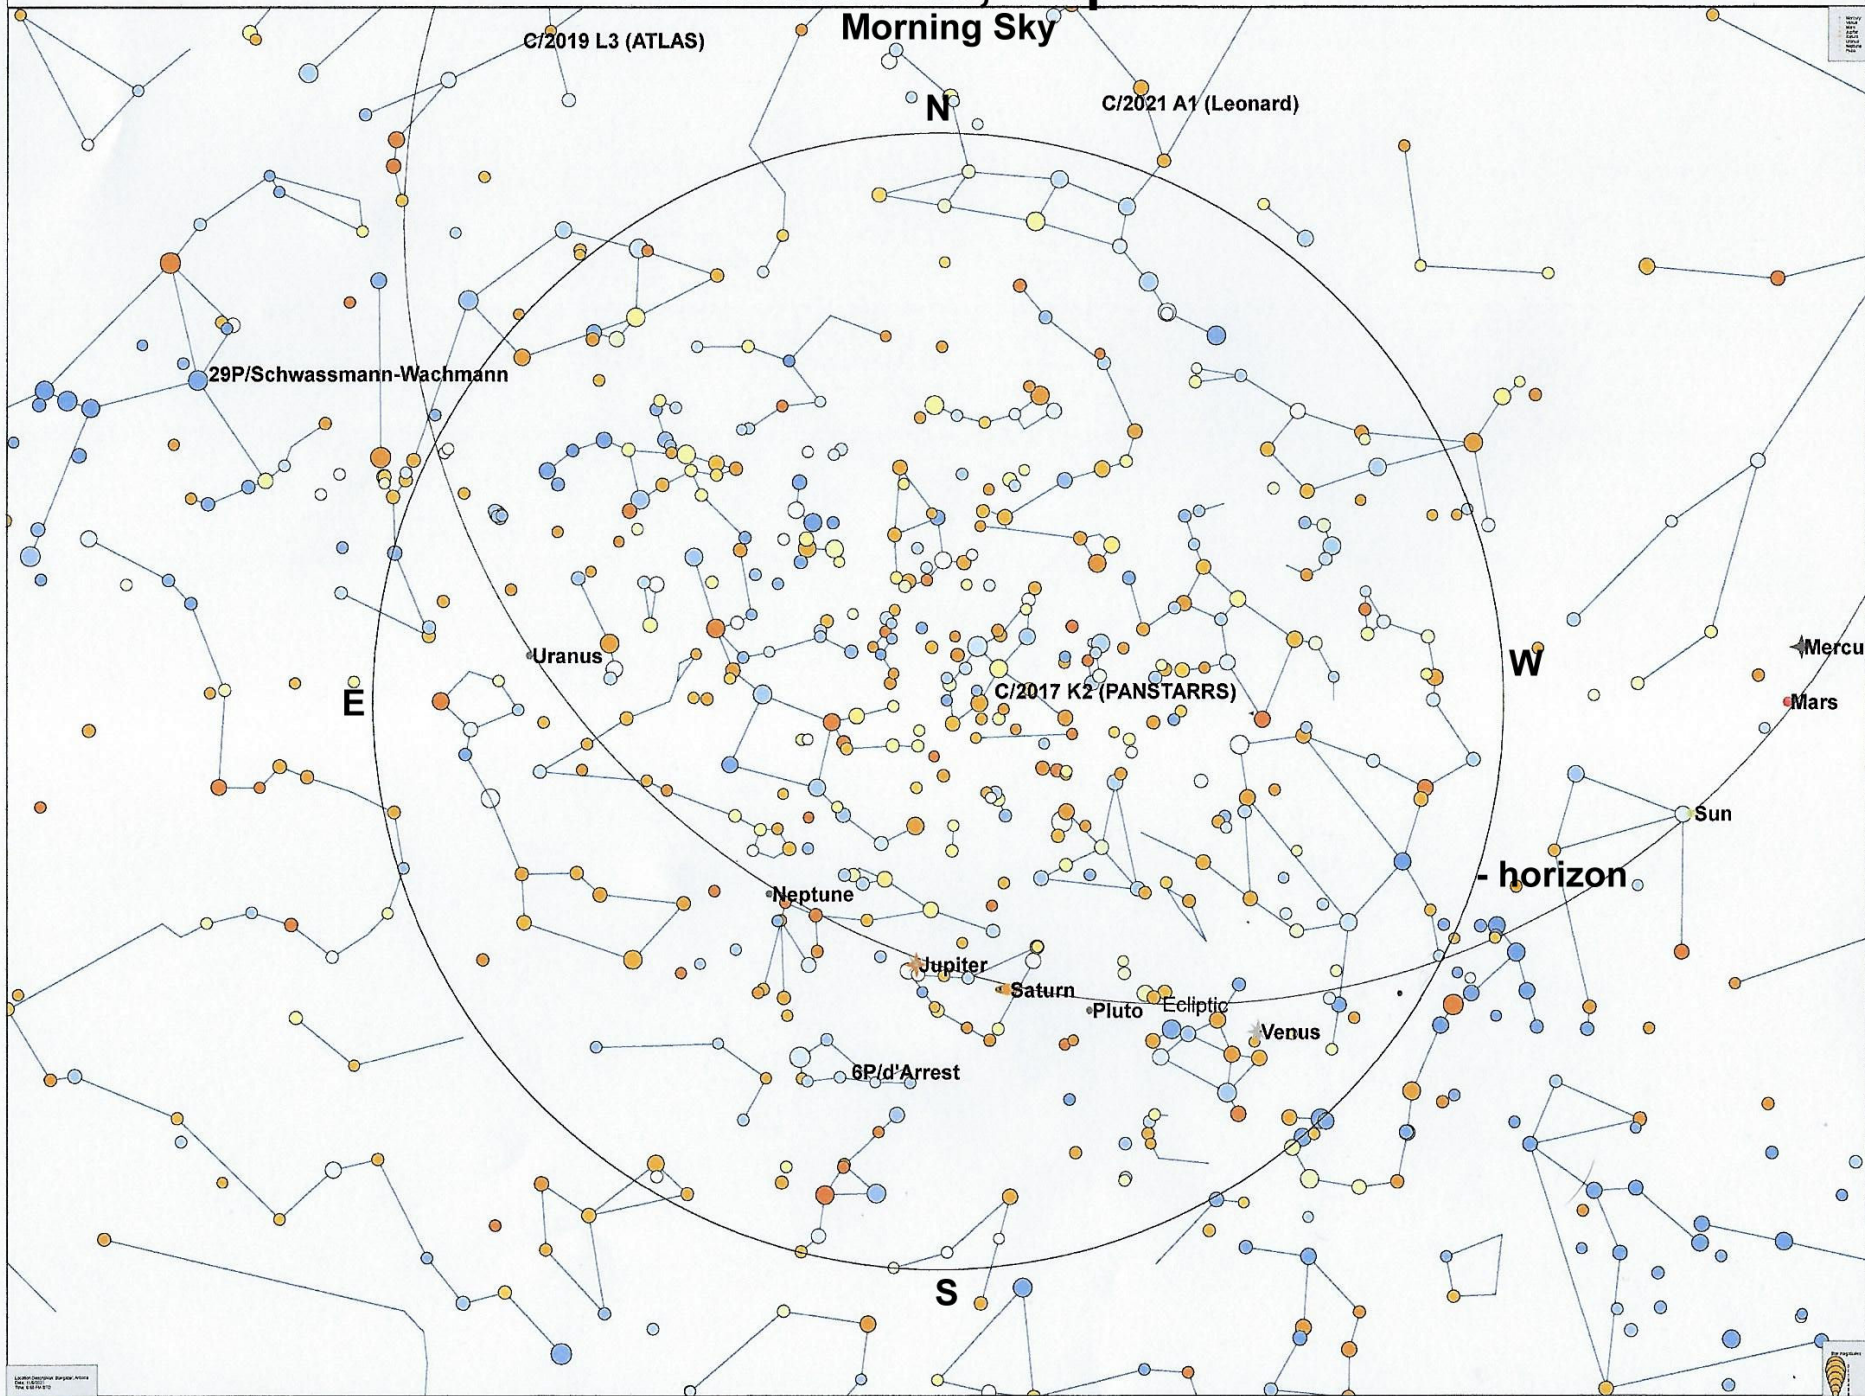

Podcast 96, Map 2

Morning Sky

C/2019 L3 (ATLAS)

C/2021 A1 (Leonard)

29P/Schwassmann-Wachmann

Uranus

C/2017 K2 (PANSTARRS)

Neptune

Jupiter

Saturn

Pluto

Ecliptic

Venus

6P/d'Arrest

Sun

Mercury

Mars

- horizon

N

E

W

S