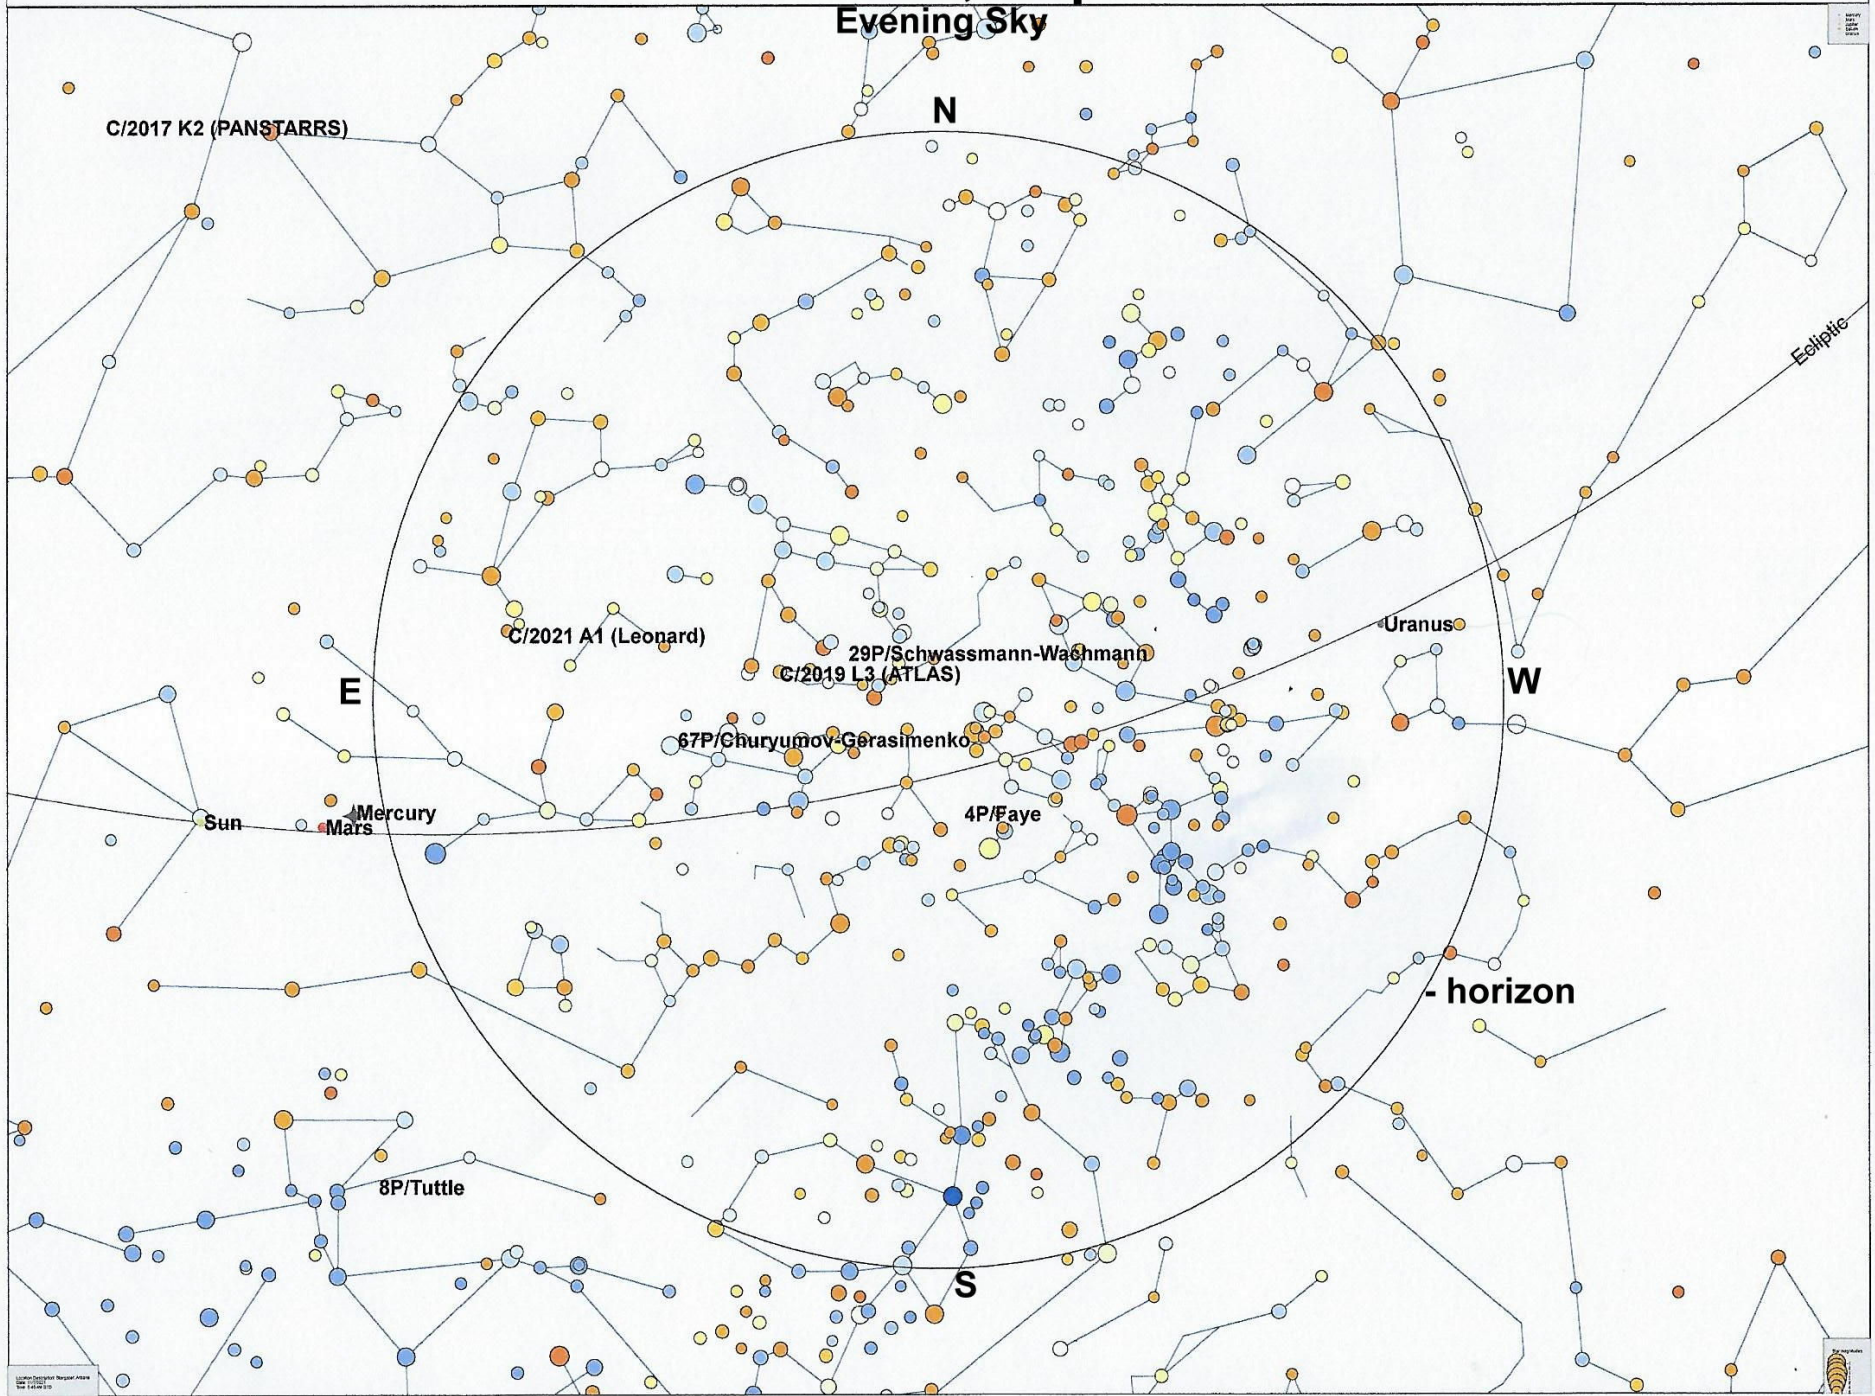

Podcast 96, Map 1

Evening Sky

C/2017 K2 (PANSTARRS)

N

Ecliptic

C/2021 A1 (Leonard)

29P/Schwassmann-Wachmann

C/2019 L3 (ATLAS)

Uranus

W

E

67P/Churyumov-Gerasimenko

4P/Faye

Sun

Mercury

Mars

- horizon

8P/Tuttle

S