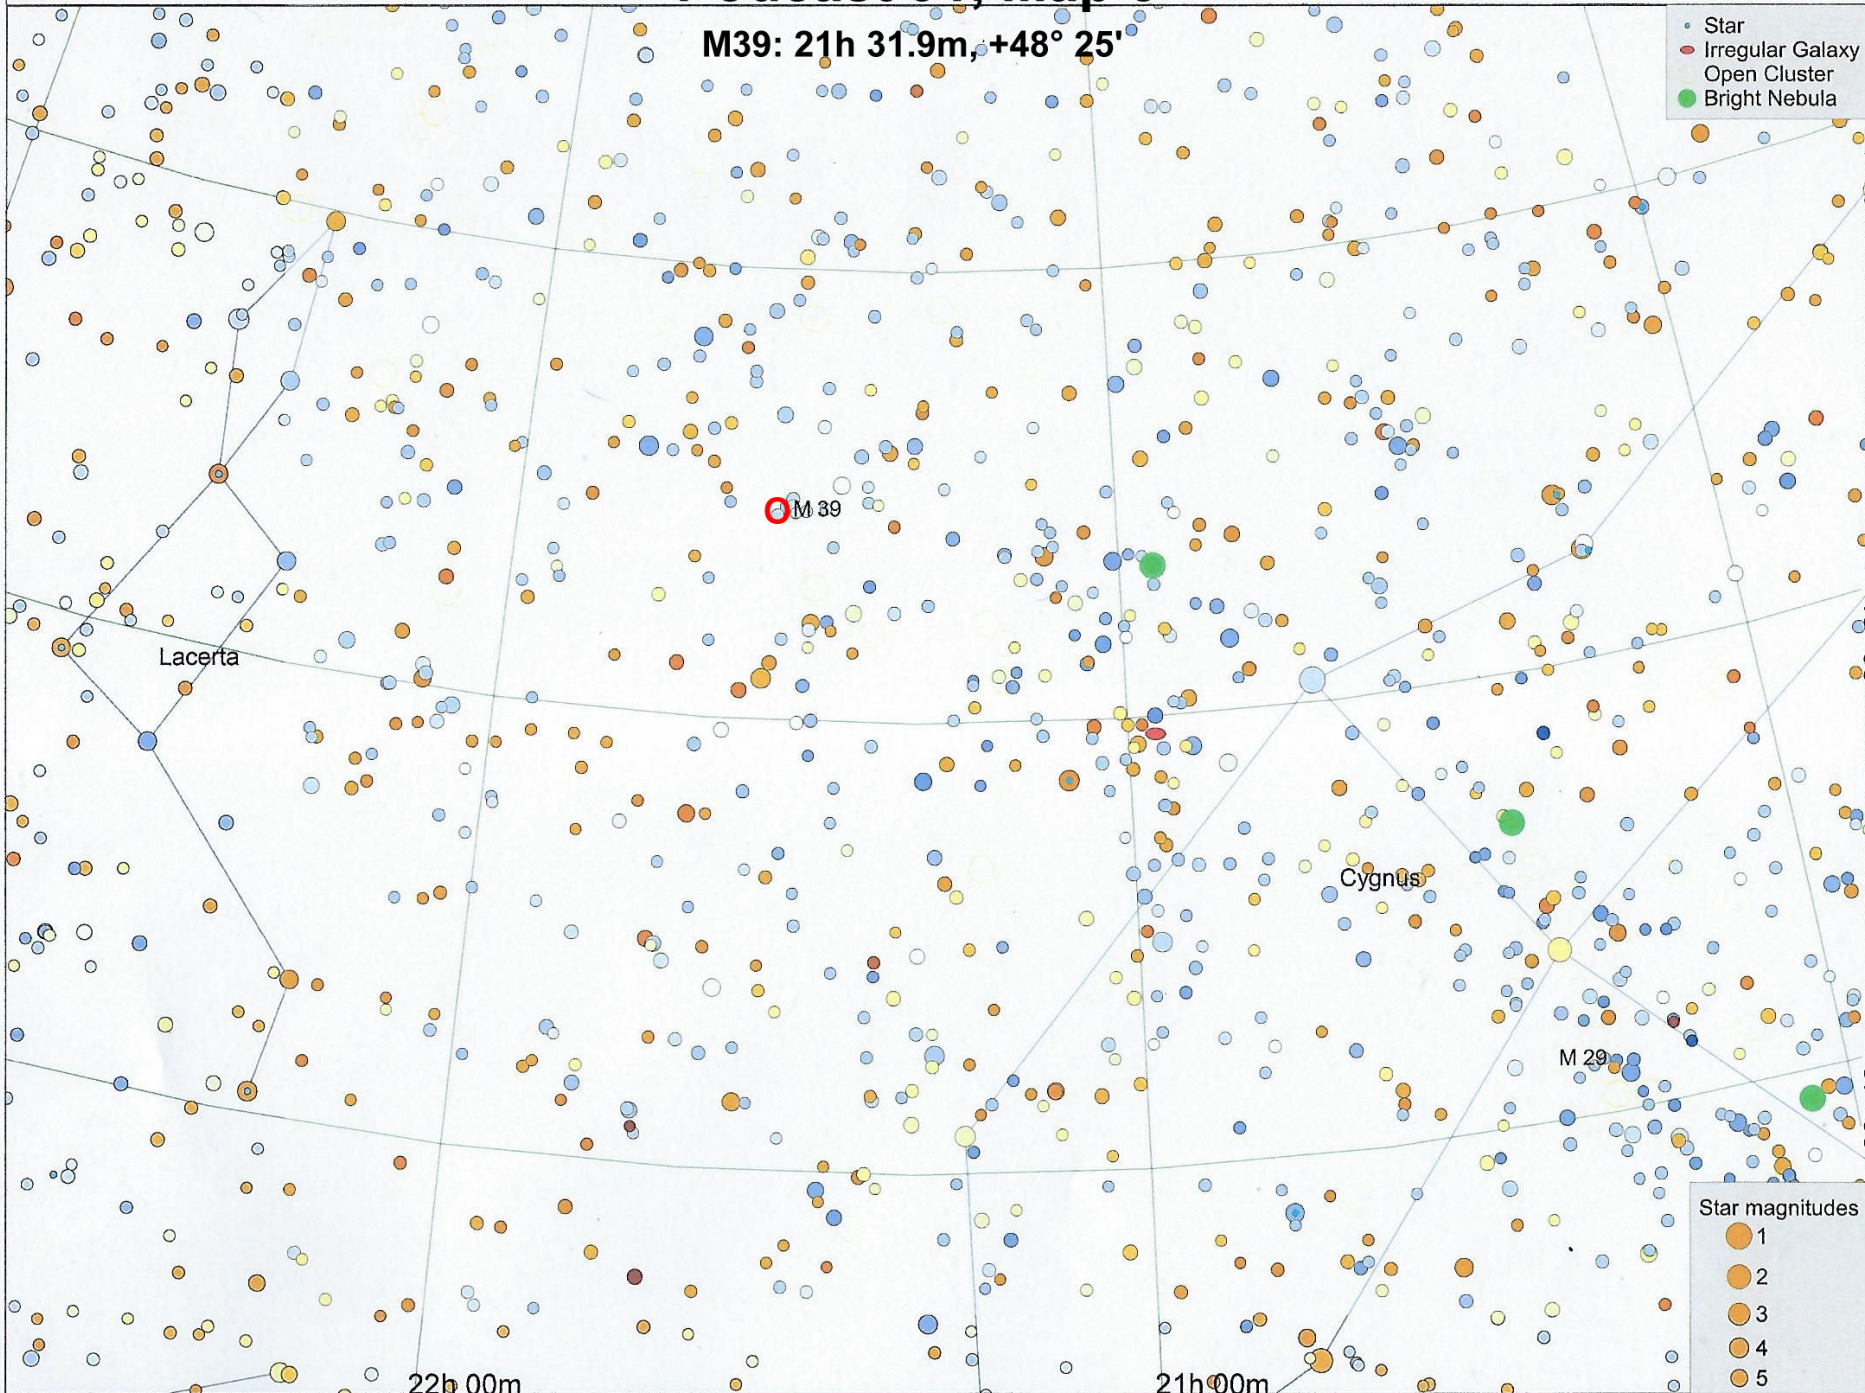

Podcast 91, Map 3

M39: 21h 31.9m, +48° 25'

- Star
- Irregular Galaxy
- Open Cluster
- Bright Nebula

Lacerta

Cygnus

M39

M29

22h 00m

21h 00m

- Star magnitudes
- 1
 - 2
 - 3
 - 4
 - 5