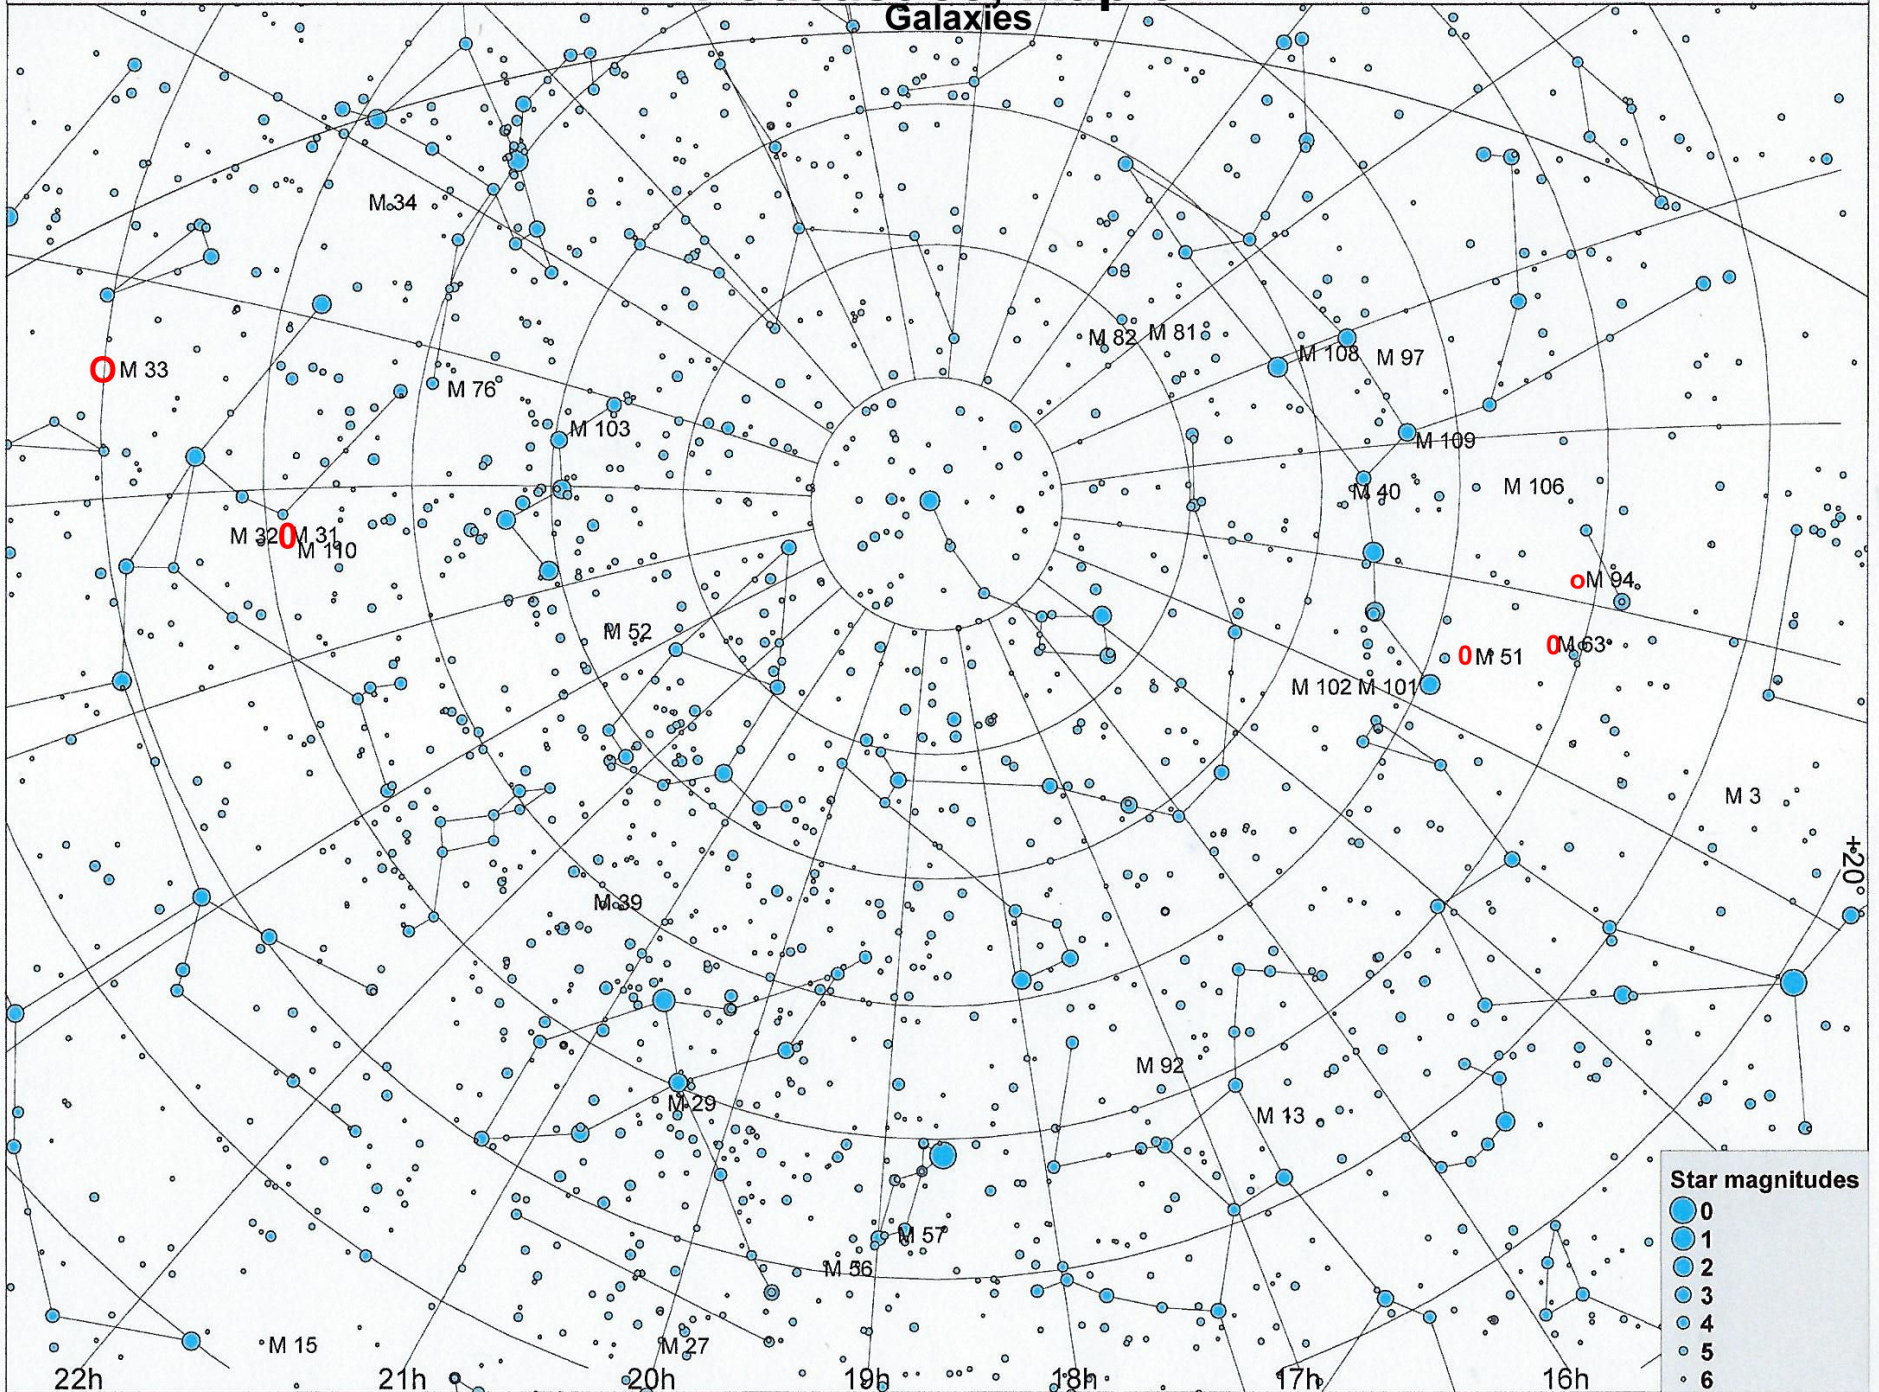

Podcast 85, Map 3

Galaxies

Star magnitudes

- 0
- 1
- 2
- 3
- 4
- 5
- 6