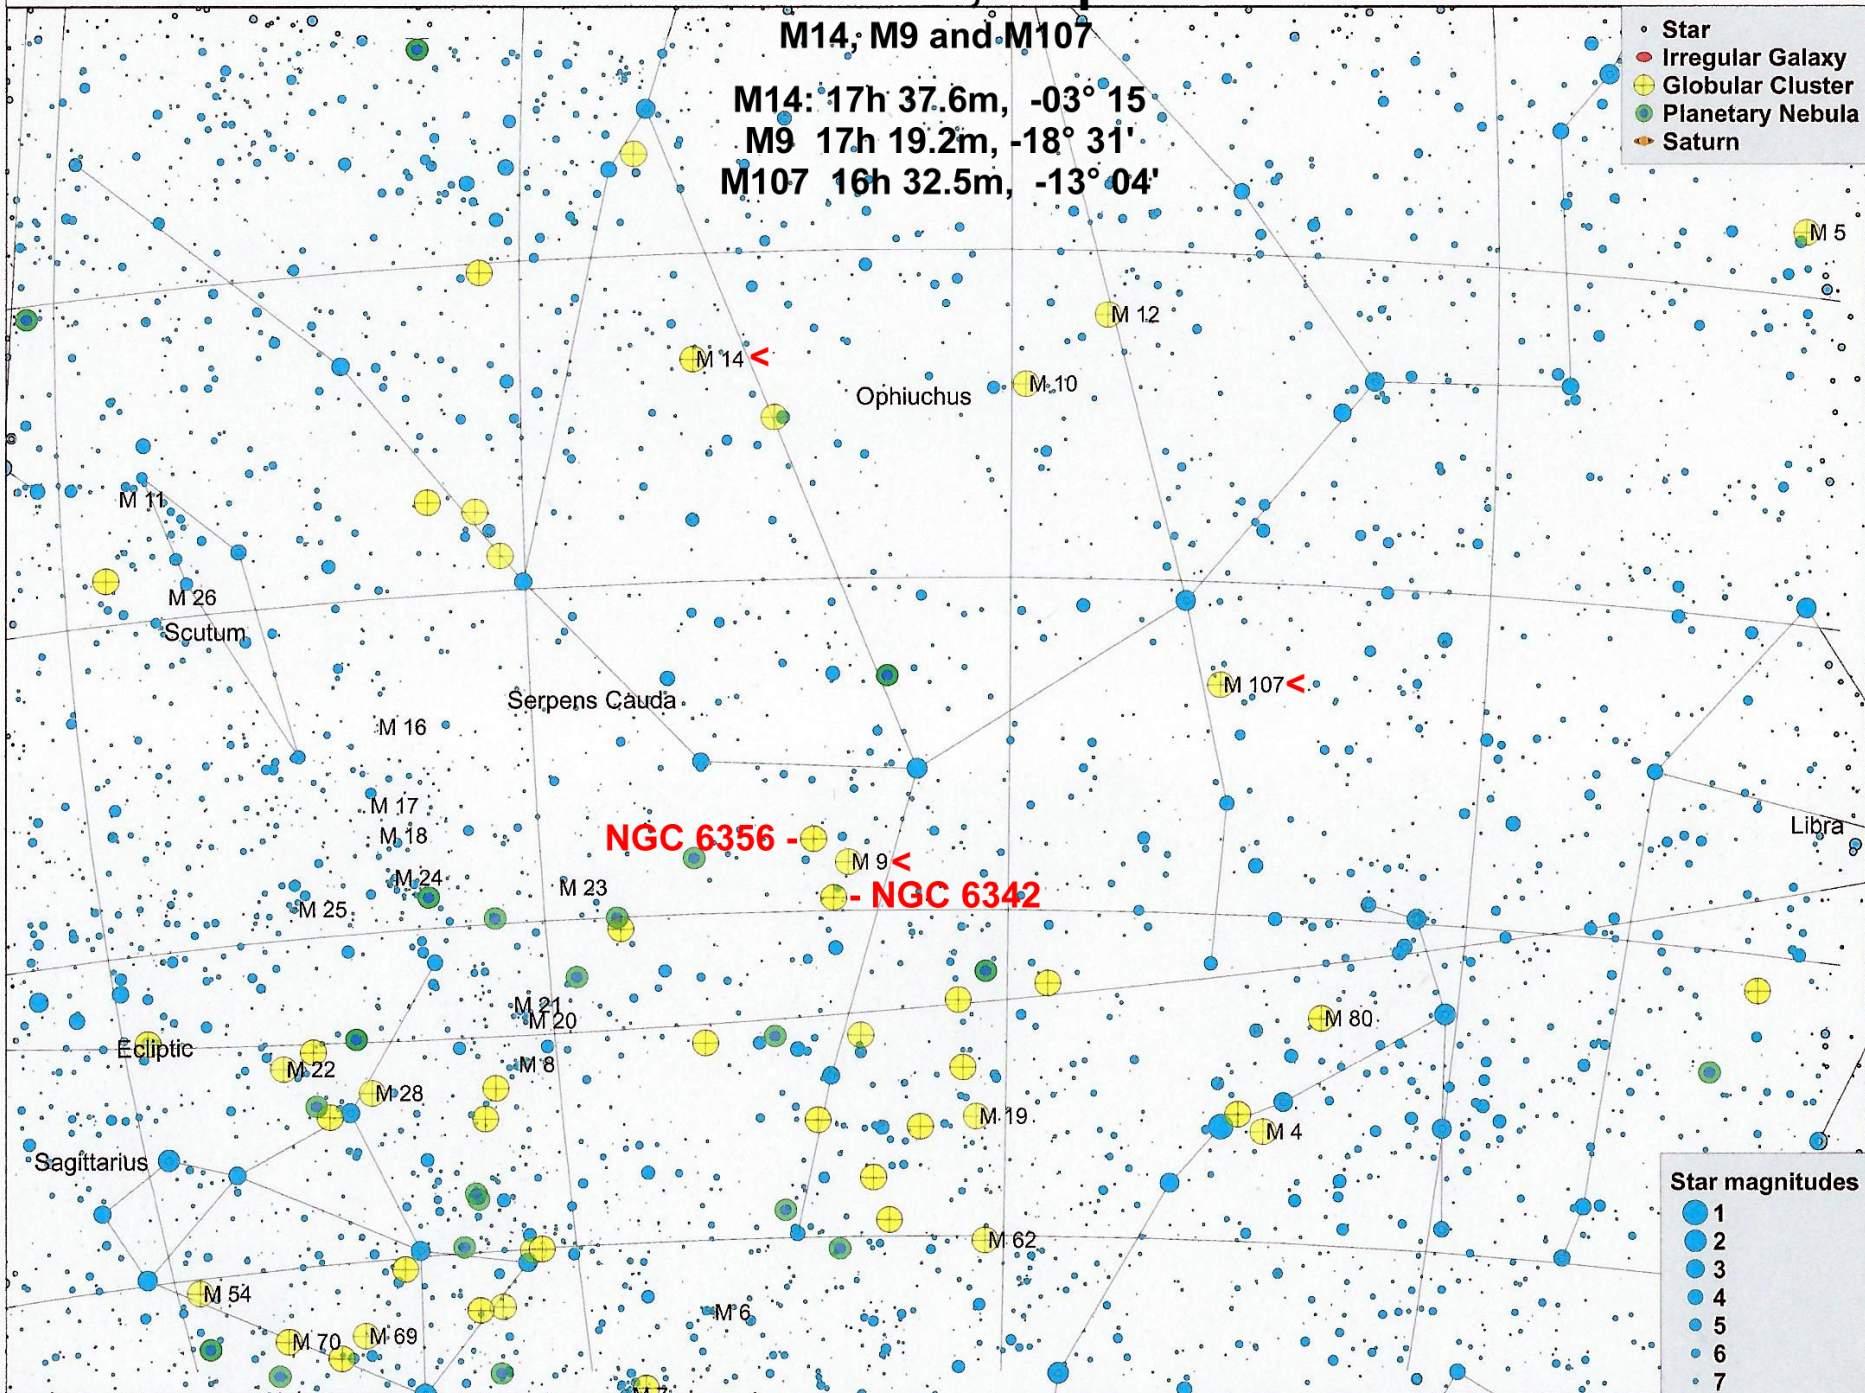

Podcast 79, Map 3

M14, M9 and M107

M14: 17h 37.6m, -03° 15'
M9 17h 19.2m, -18° 31'
M107 16h 32.5m, -13° 04'

- Star
- Irregular Galaxy
- Globular Cluster
- Planetary Nebula
- Saturn

Star magnitudes

- 1
- 2
- 3
- 4
- 5
- 6
- 7