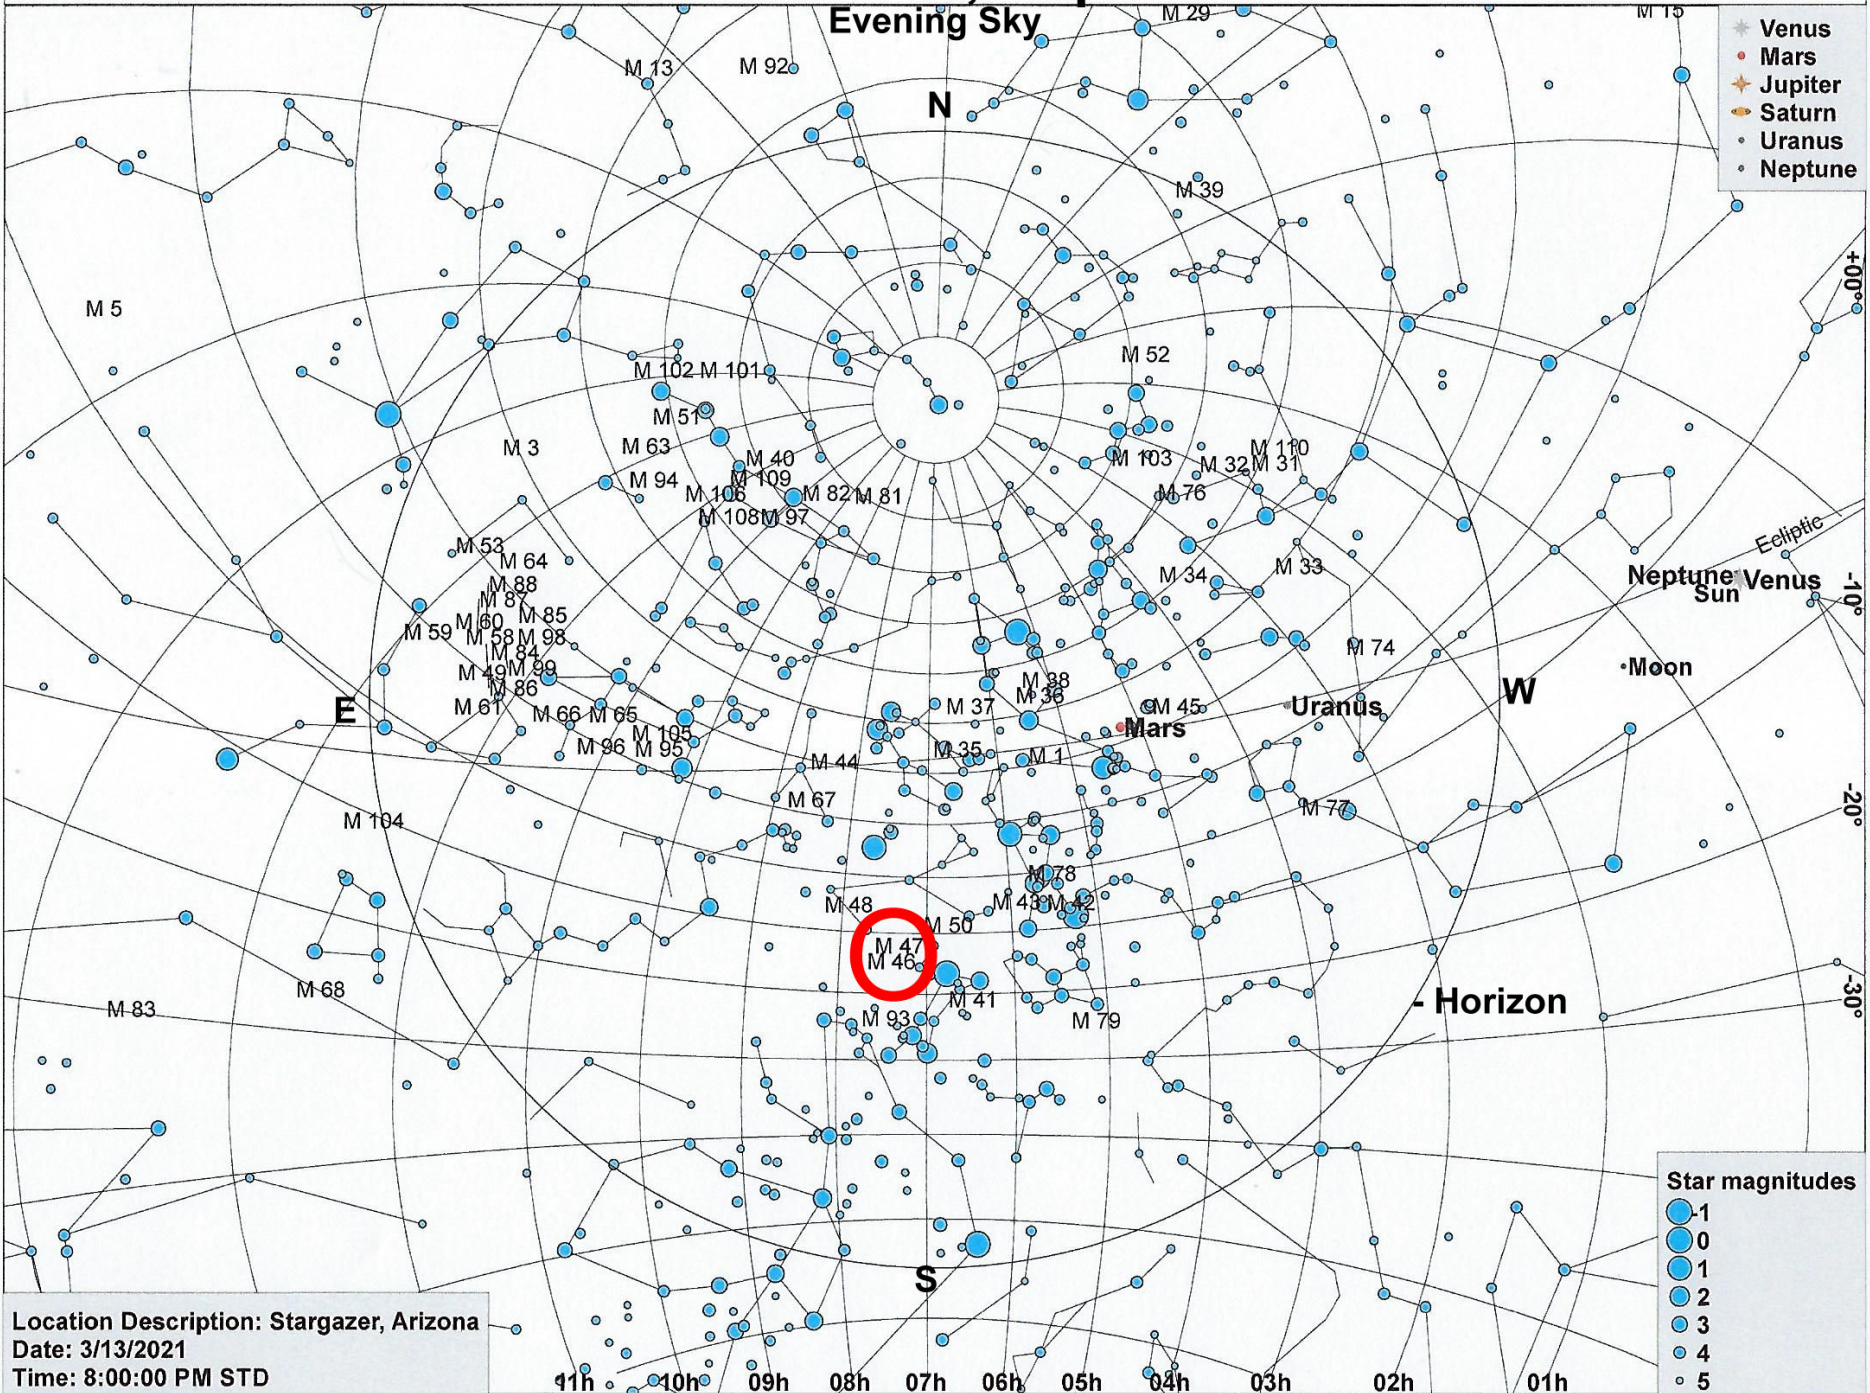

Podcast 62, Map 1

Evening Sky

- Venus
- Mars
- Jupiter
- Saturn
- Uranus
- Neptune

Star magnitudes

- 1
- 0
- 1
- 2
- 3
- 4
- 5