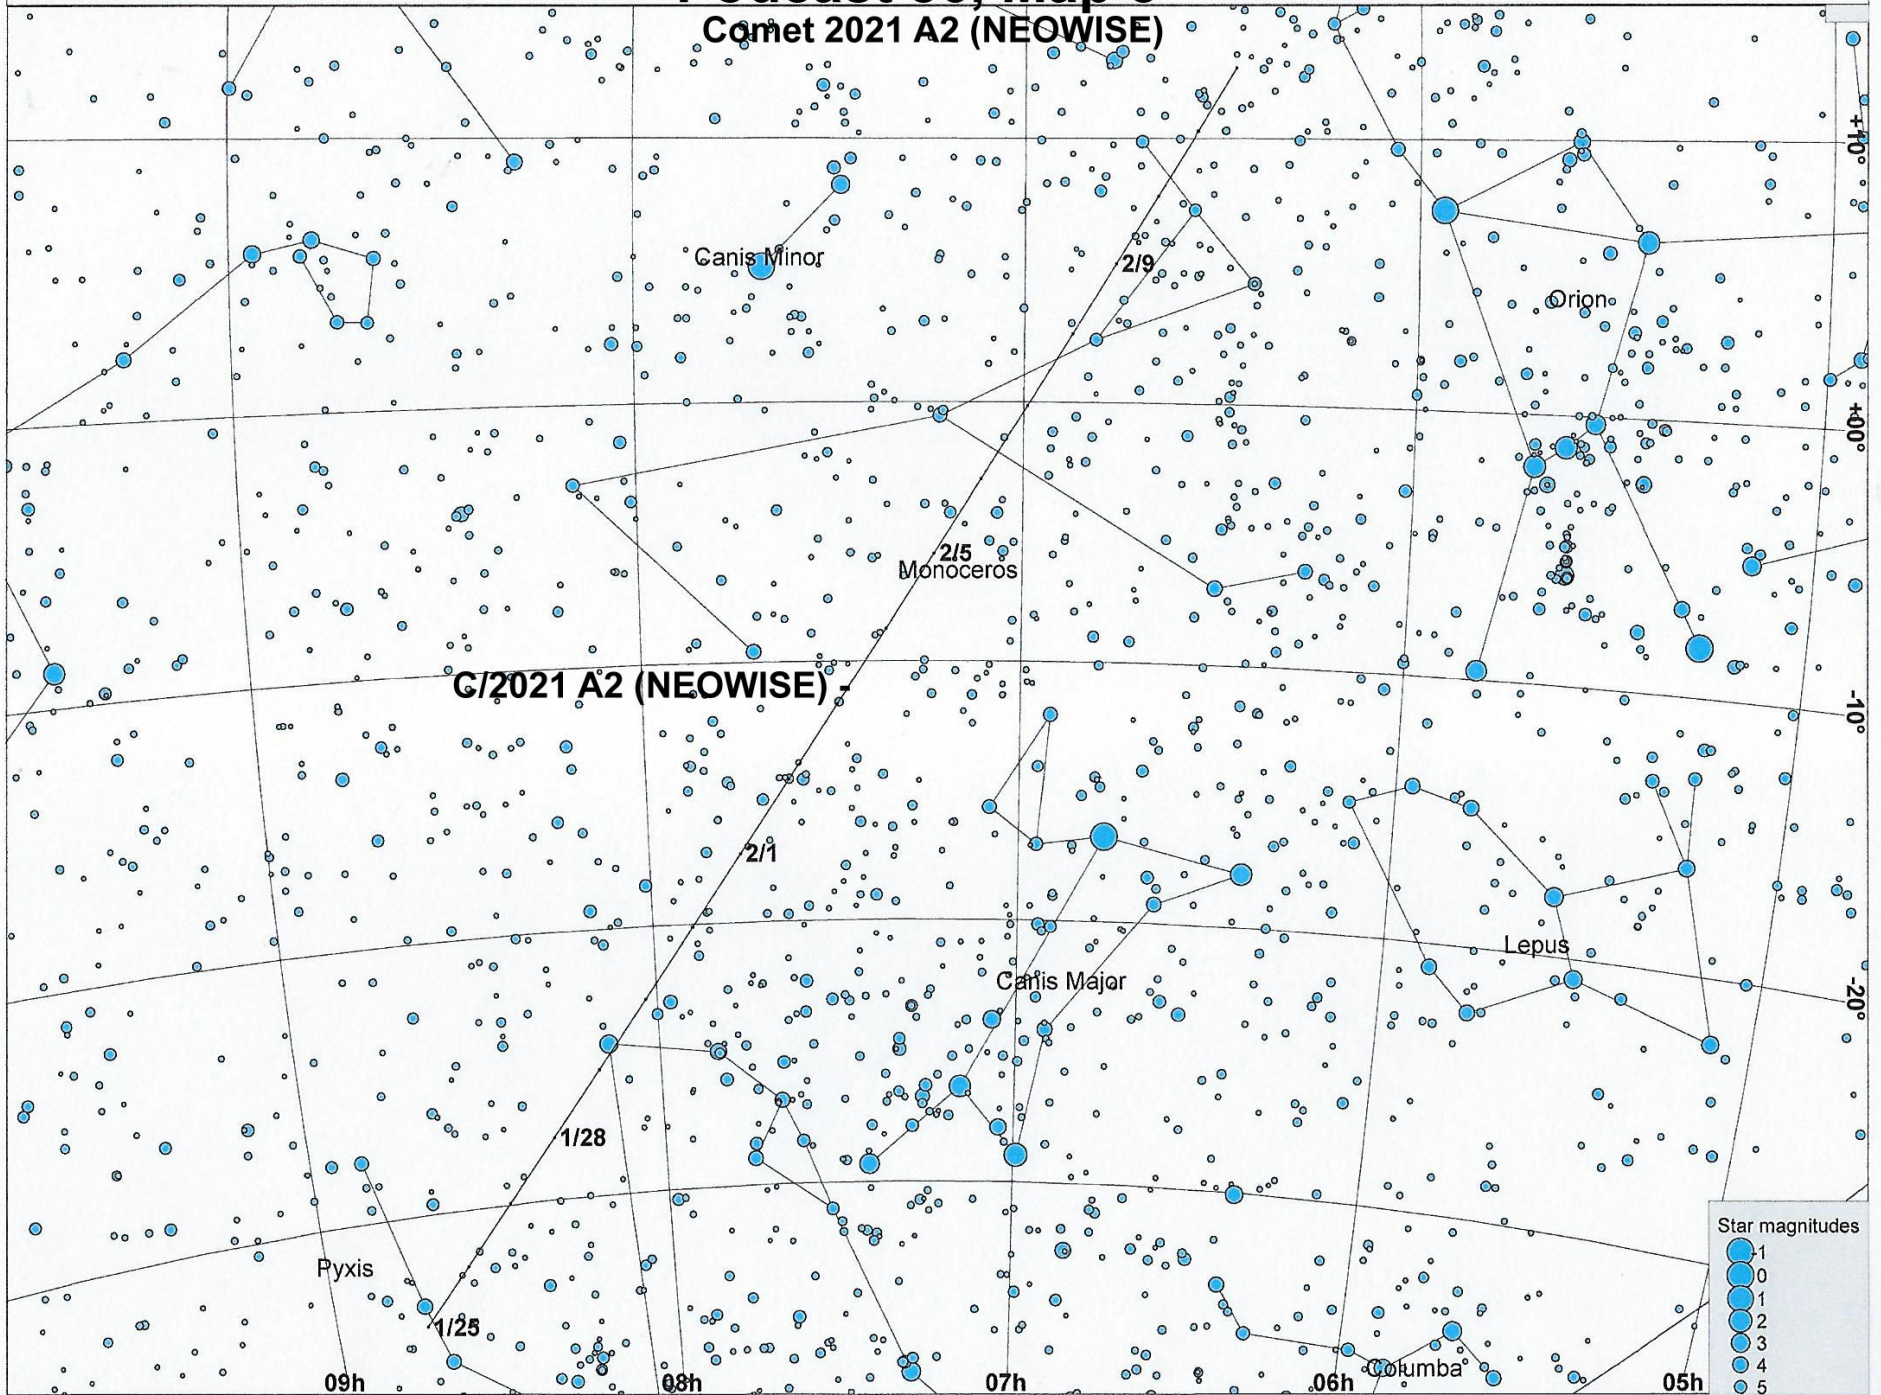

# Podcast 56, Map 5

## Comet 2021 A2 (NEOWISE)

G/2021 A2 (NEOWISE)

Canis Minor

Orion

2/5  
Monoceros

2/1

Canis Major

Lepus

Pyxis

1/25

1/28

09h

08h

07h

06h

Columba