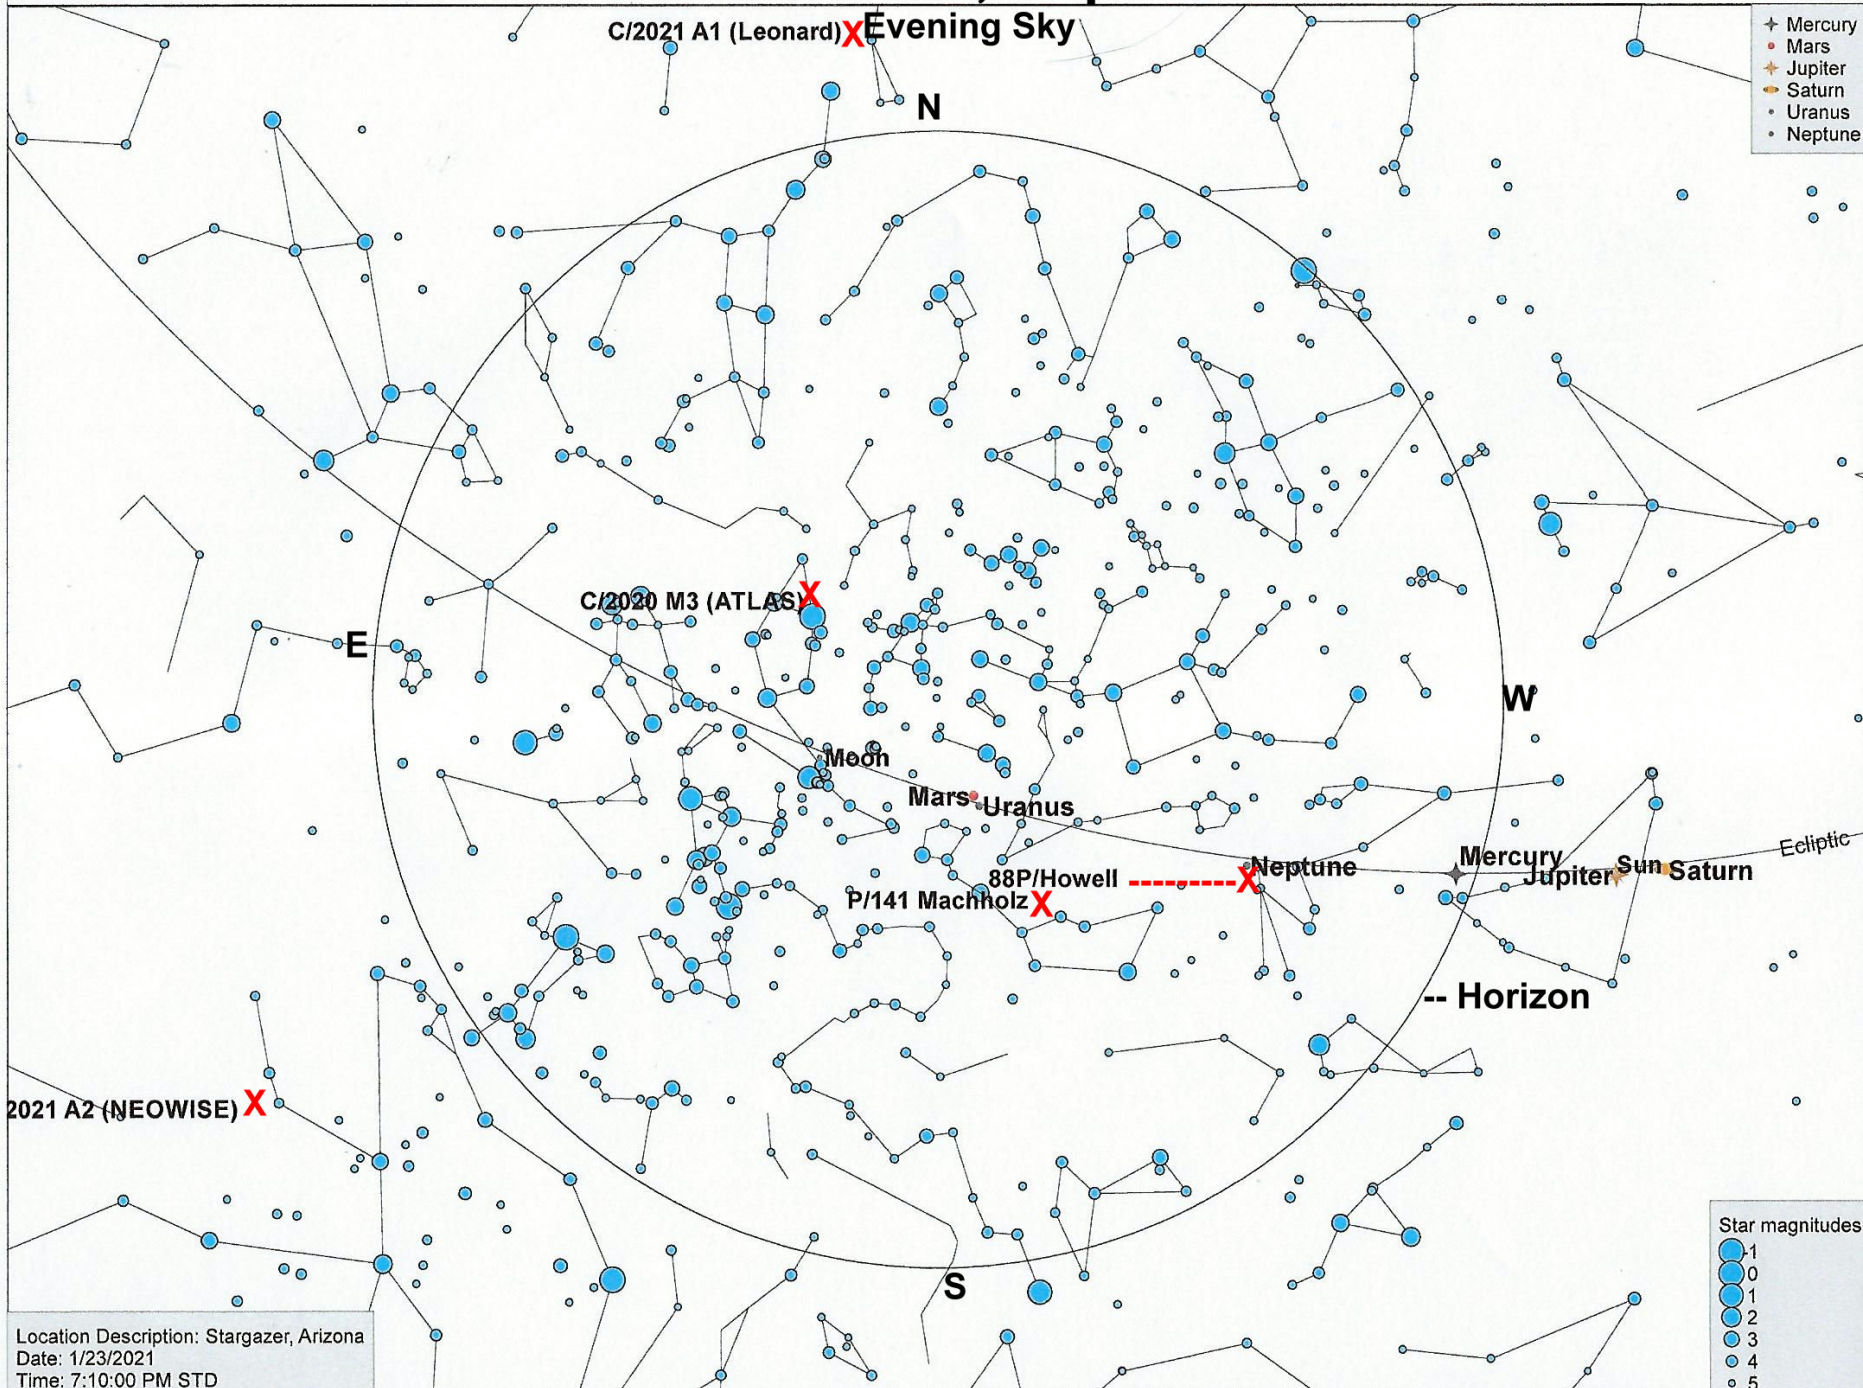

Podcast 55, Map 1

Evening Sky

- ◆ Mercury
- Mars
- ★ Jupiter
- ★ Saturn
- Uranus
- Neptune

- Star magnitudes
- -1
 - 0
 - 1
 - 2
 - 3
 - 4
 - 5

Location Description: Stargazer, Arizona
Date: 1/23/2021
Time: 7:10:00 PM STD