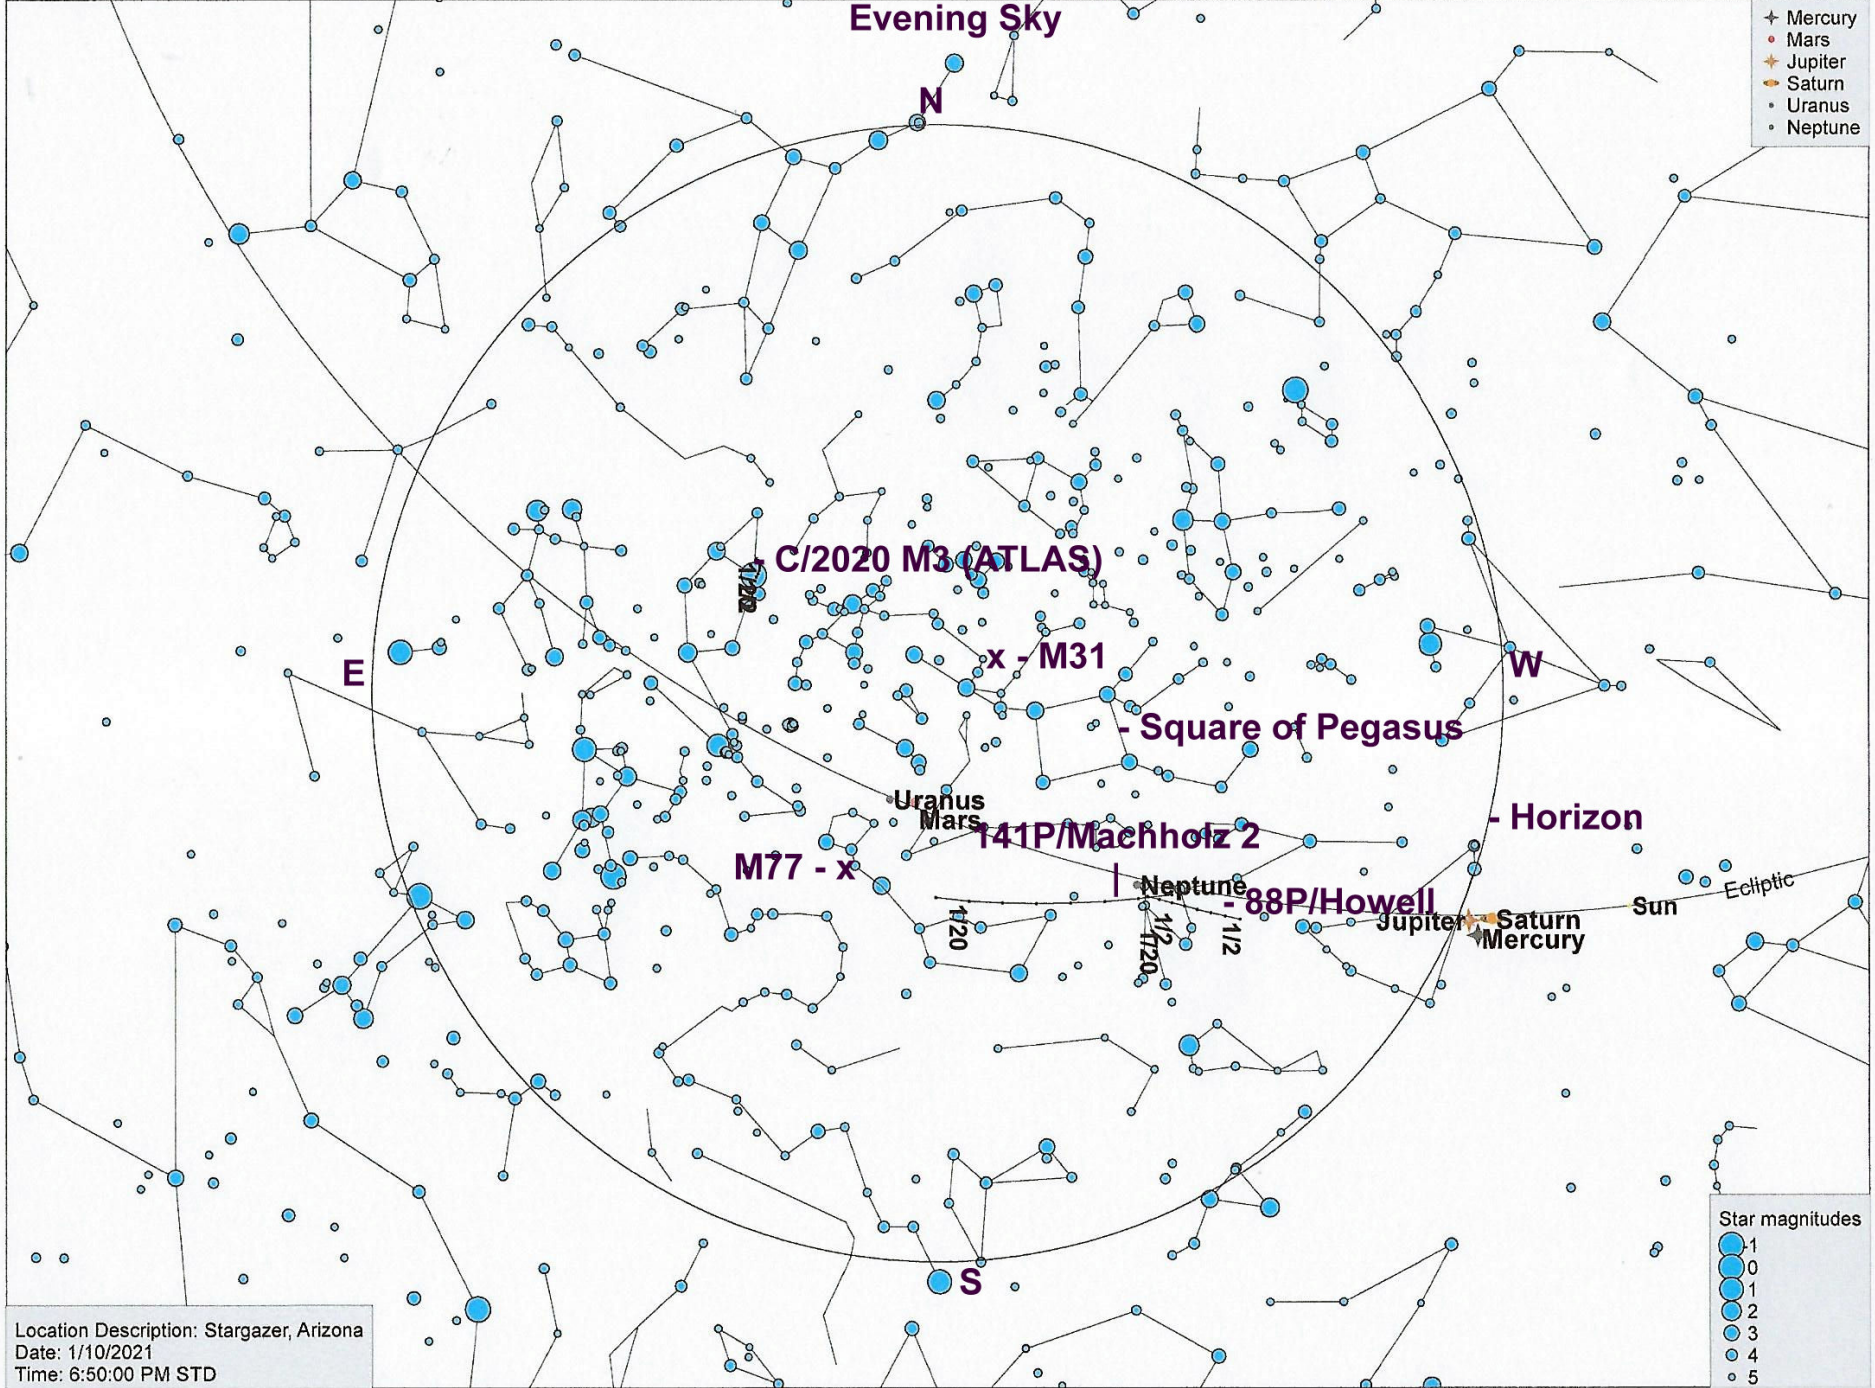

# Podcast 53, Map 1

## Evening Sky

- Mercury
- Mars
- Jupiter
- Saturn
- Uranus
- Neptune

Location Description: Stargazer, Arizona  
Date: 1/10/2021  
Time: 6:50:00 PM STD

- Star magnitudes
- 1
  - 0
  - 1
  - 2
  - 3
  - 4
  - 5