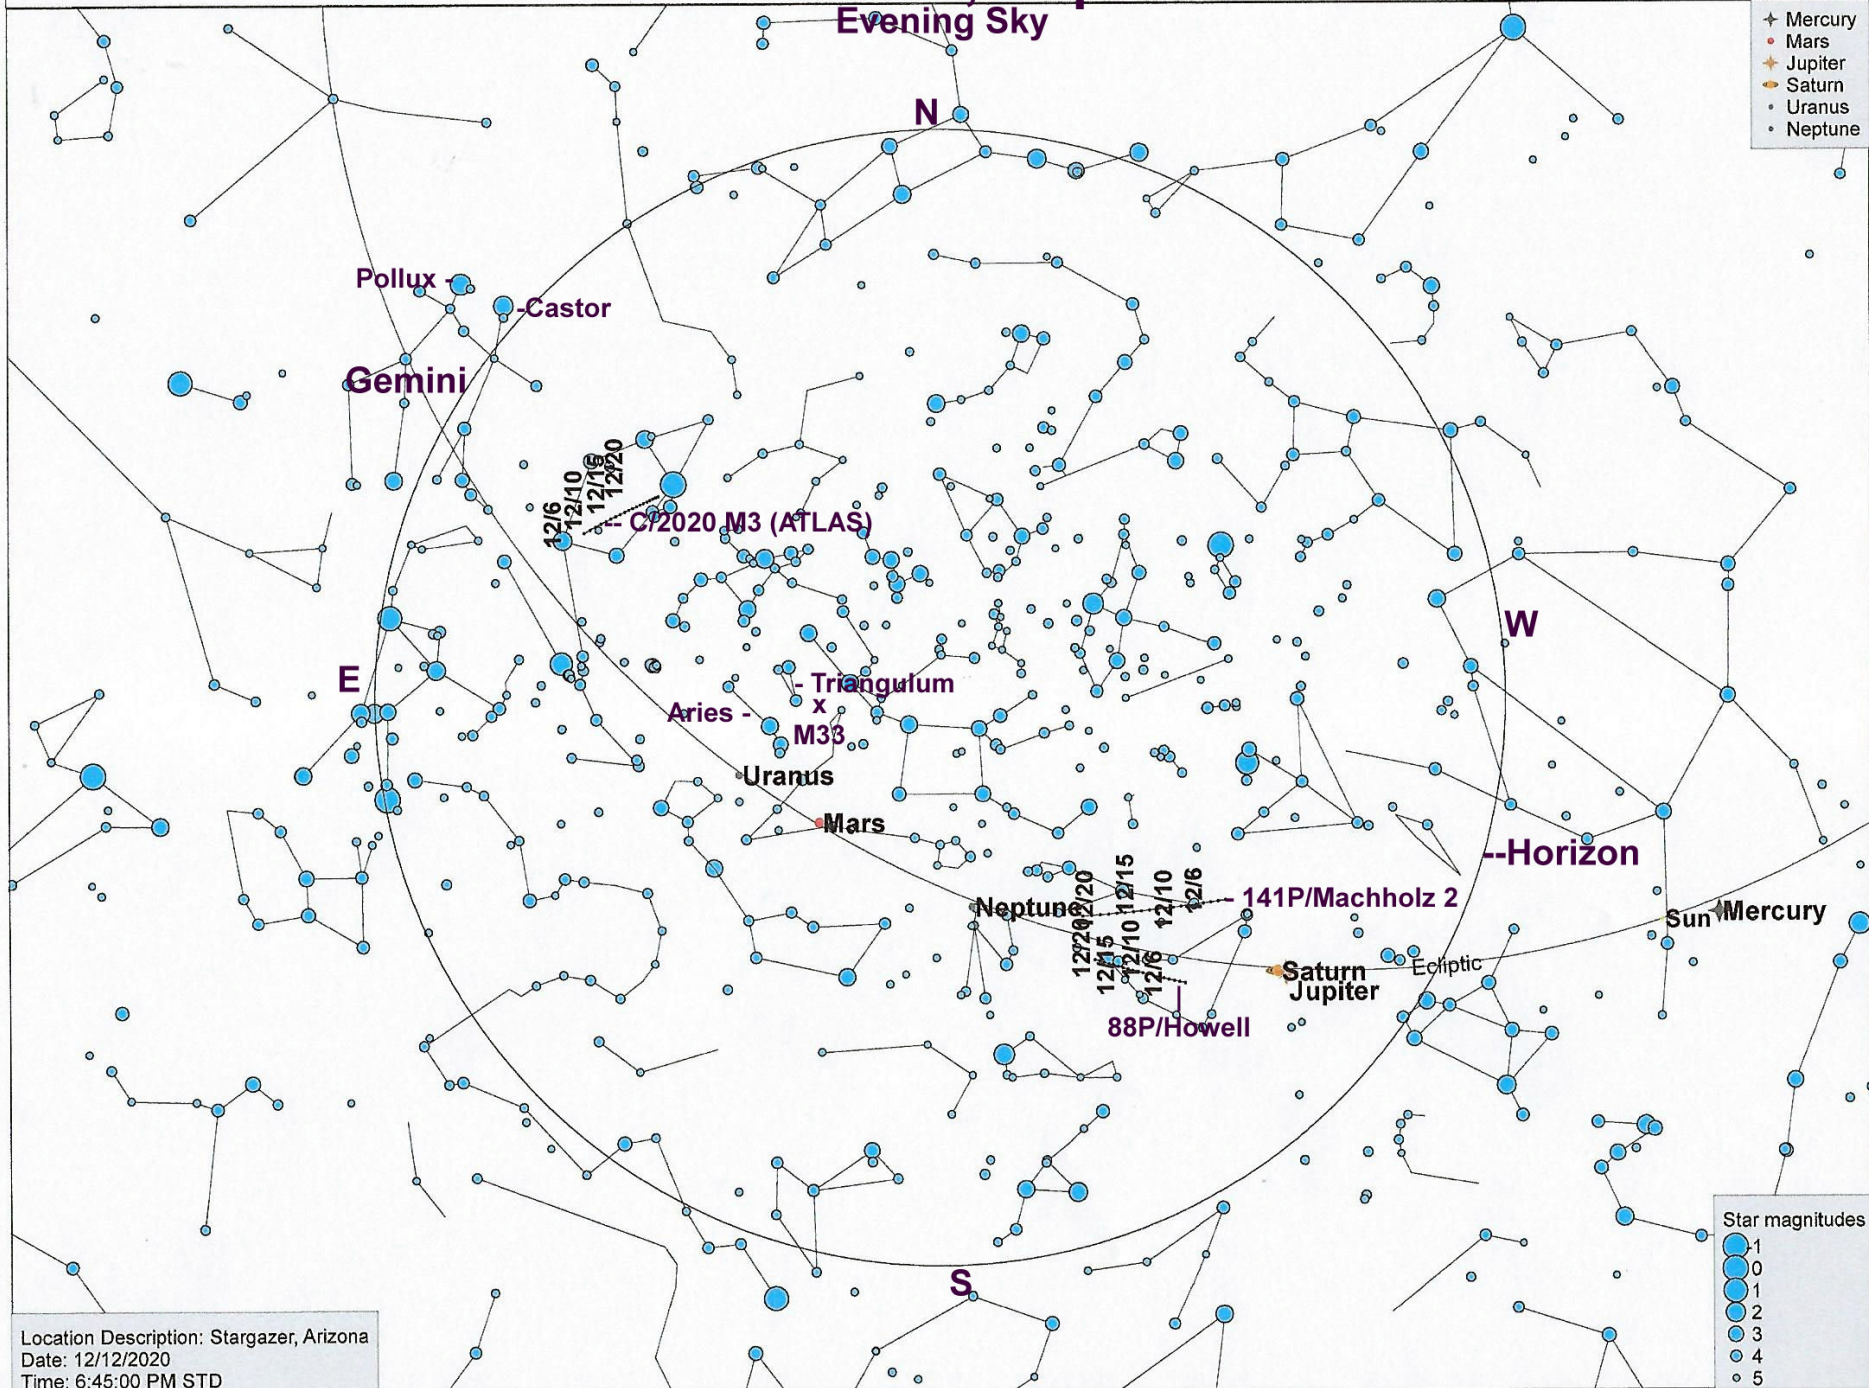

Podcast 49, Map 1

Evening Sky

- Mercury
- Mars
- Jupiter
- Saturn
- Uranus
- Neptune

- Star magnitudes
- 1
 - 0
 - 1
 - 2
 - 3
 - 4
 - 5

Location Description: Stargazer, Arizona
Date: 12/12/2020
Time: 6:45:00 PM STD