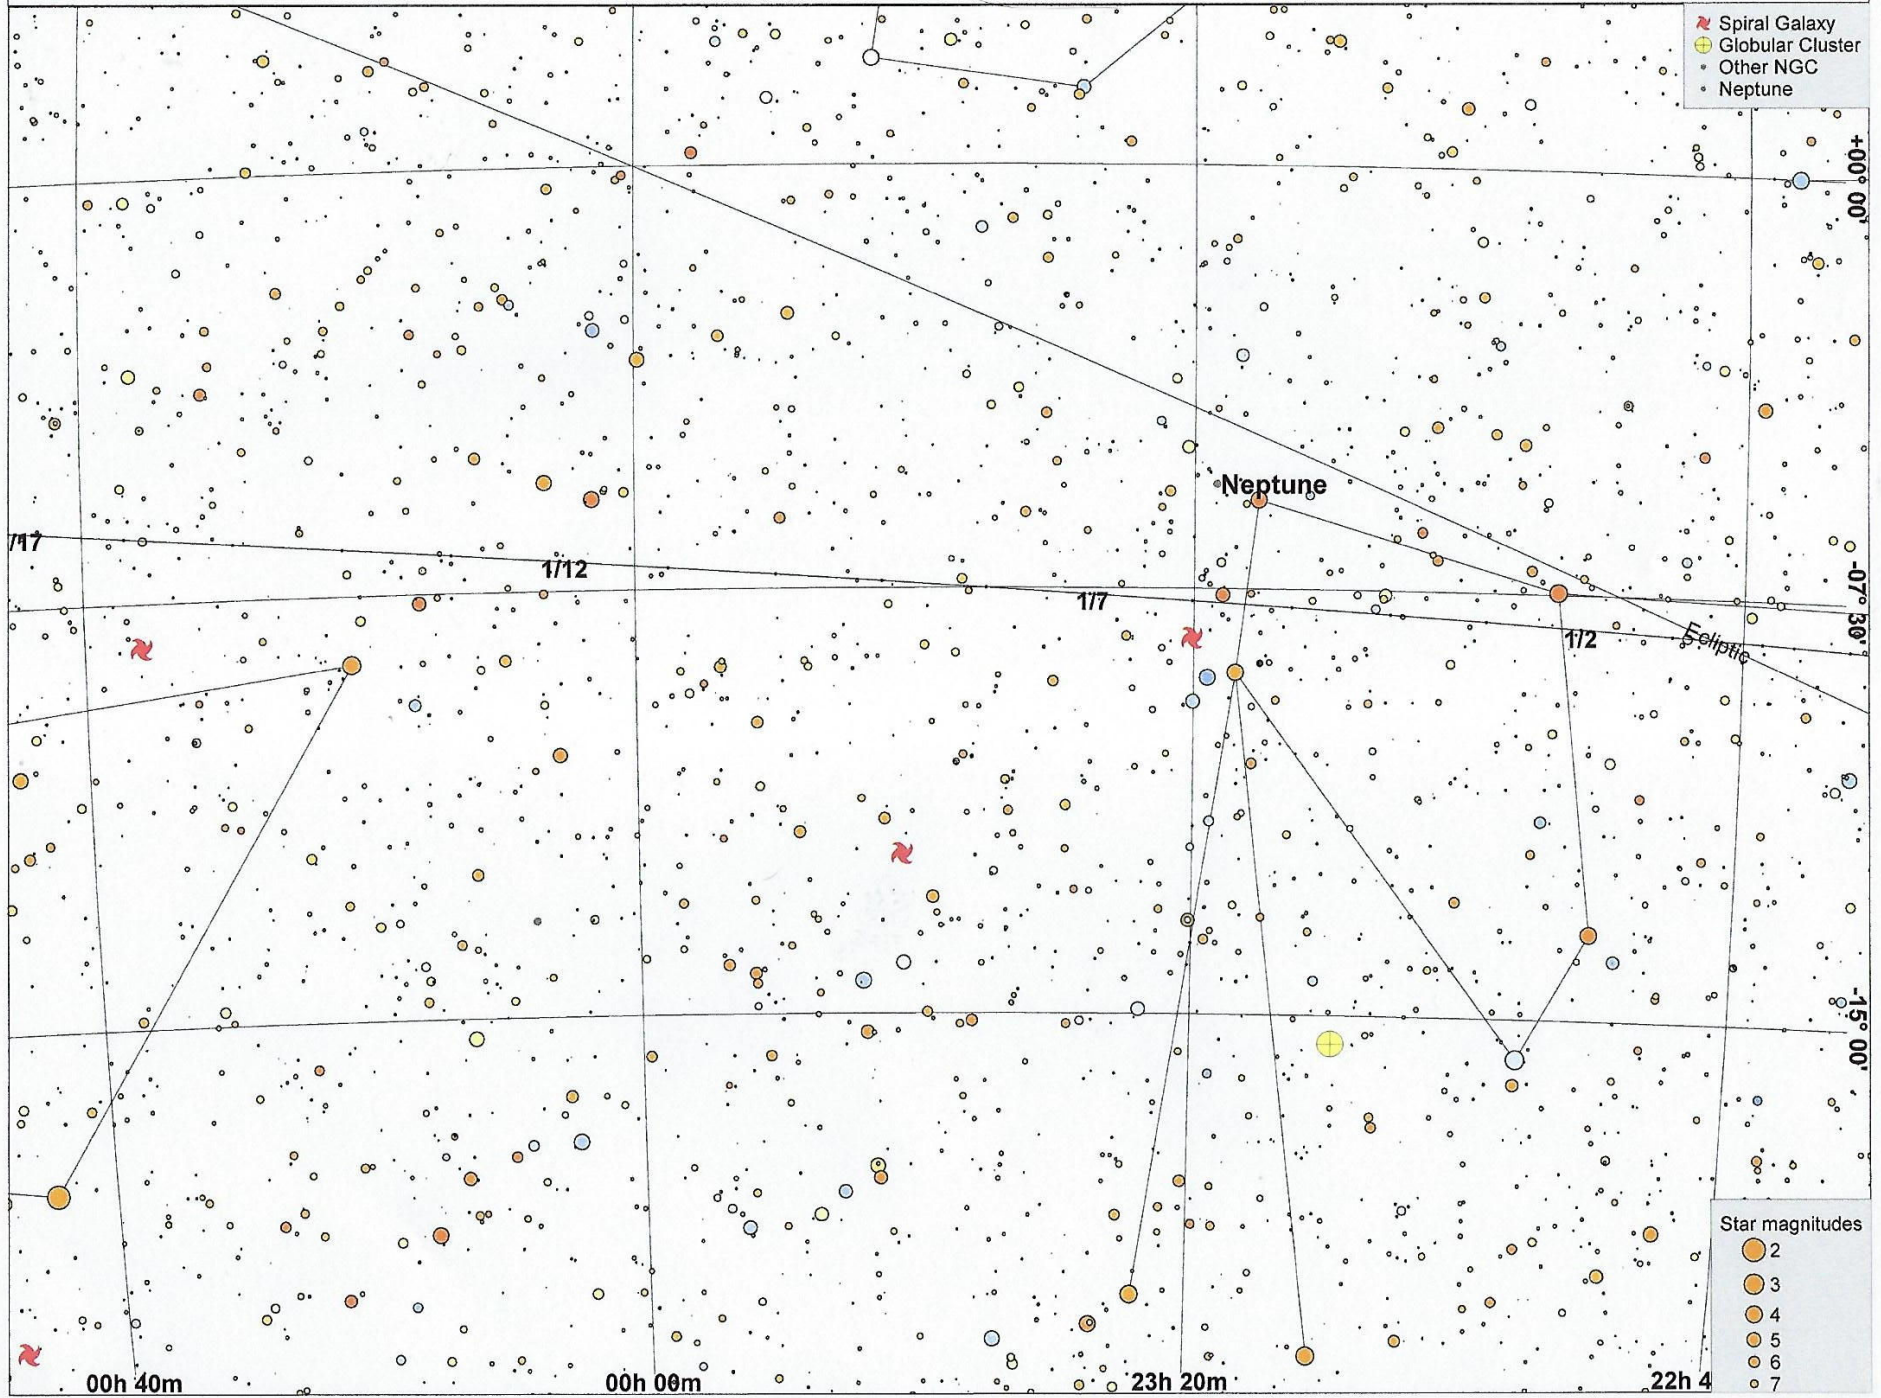

Comet 141P/Machholz 2

- Spiral Galaxy
- Globular Cluster
- Other NGC
- Neptune

- Star magnitudes
- 2
 - 3
 - 4
 - 5
 - 6
 - 7