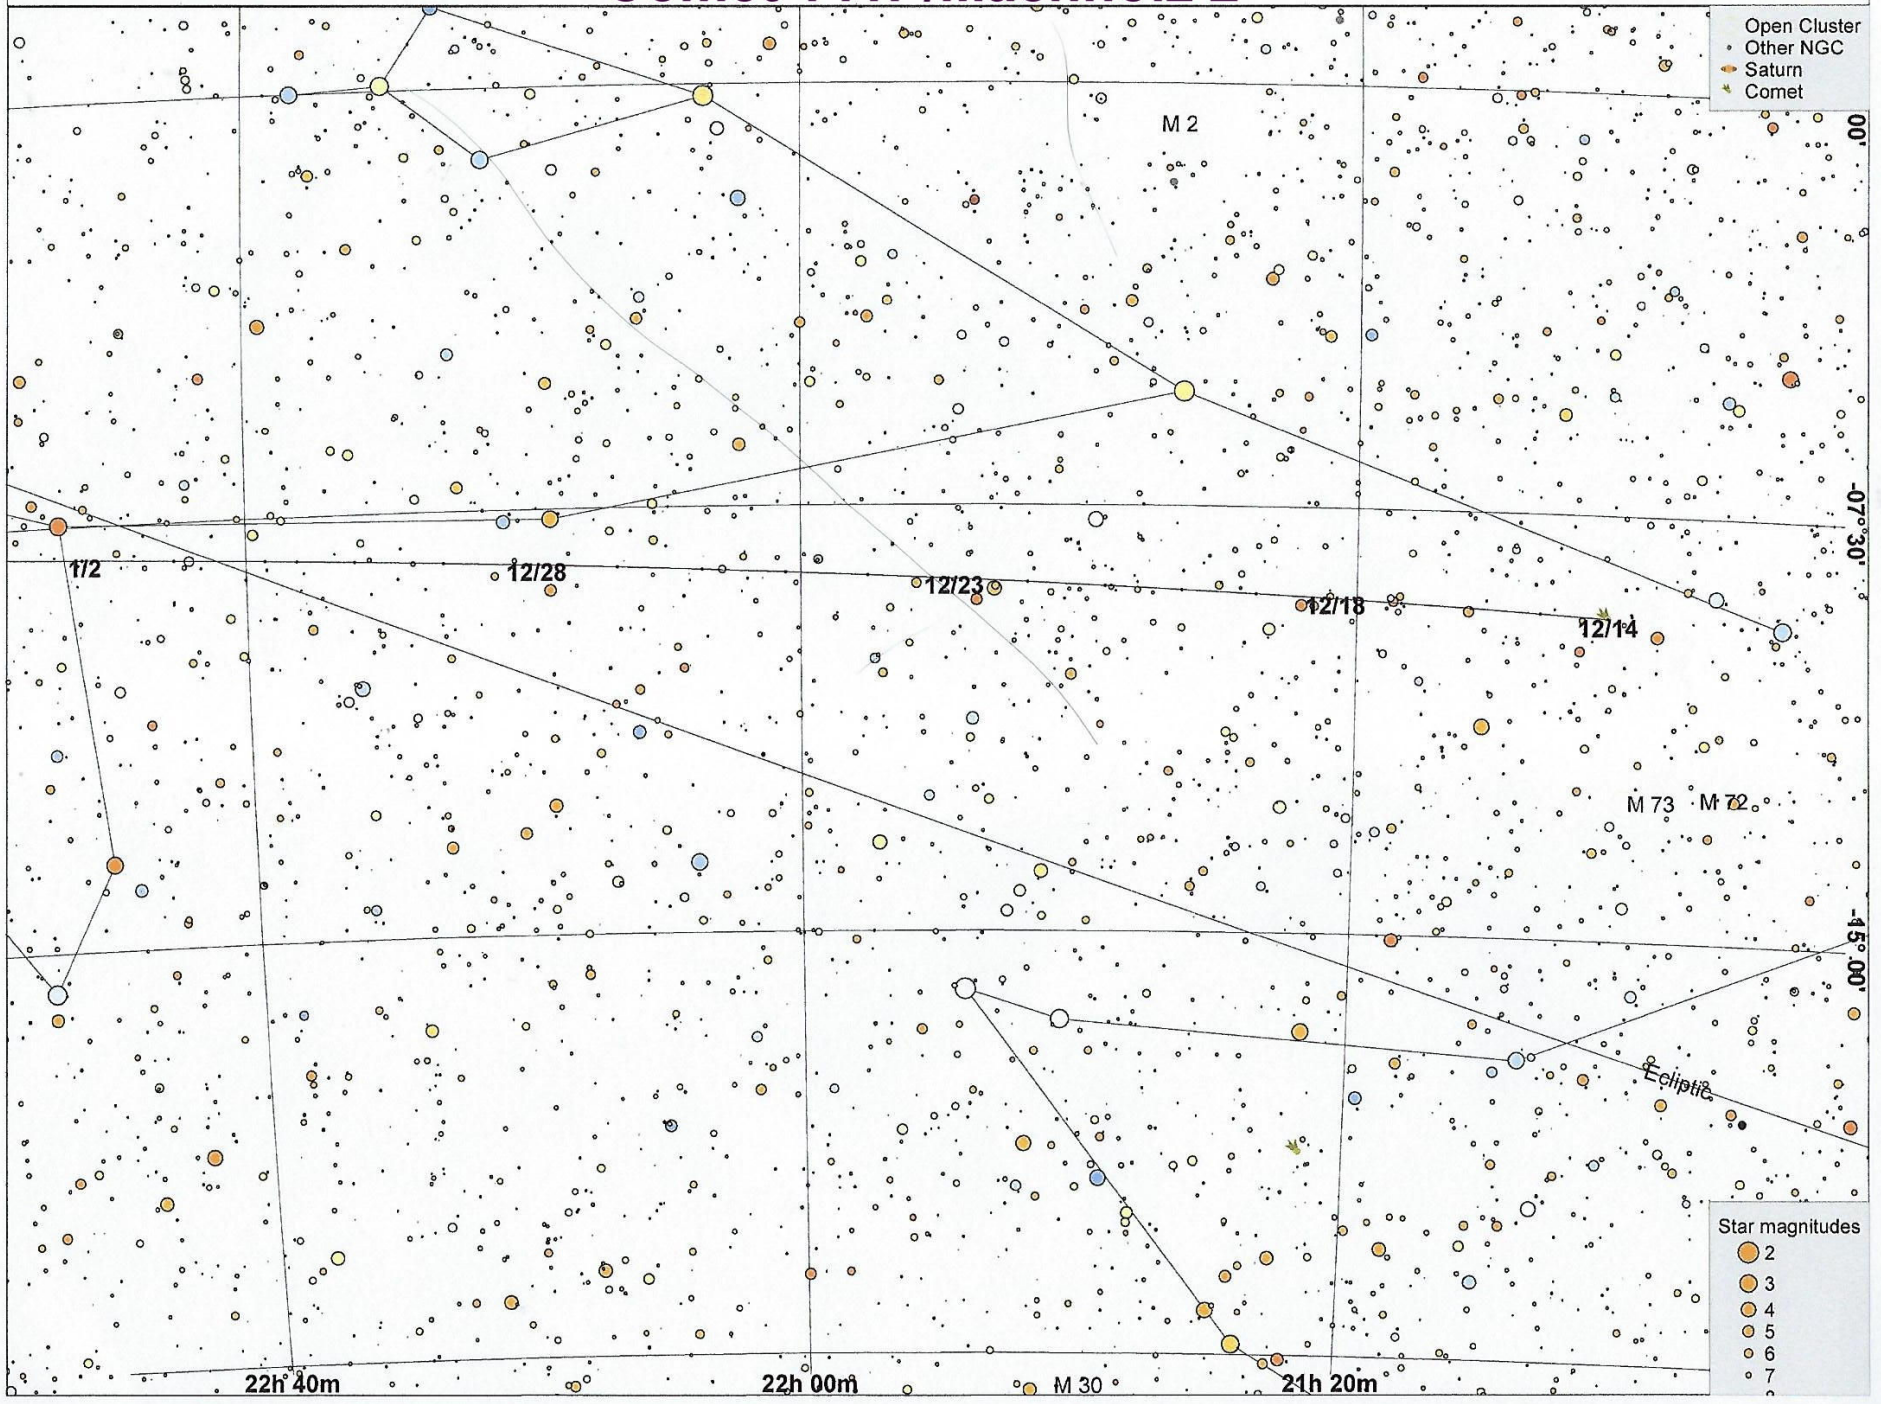

Comet 141P/Machholz 2

- Open Cluster
- Other NGC
- Saturn
- Comet

- Star magnitudes
- 2
 - 3
 - 4
 - 5
 - 6
 - 7