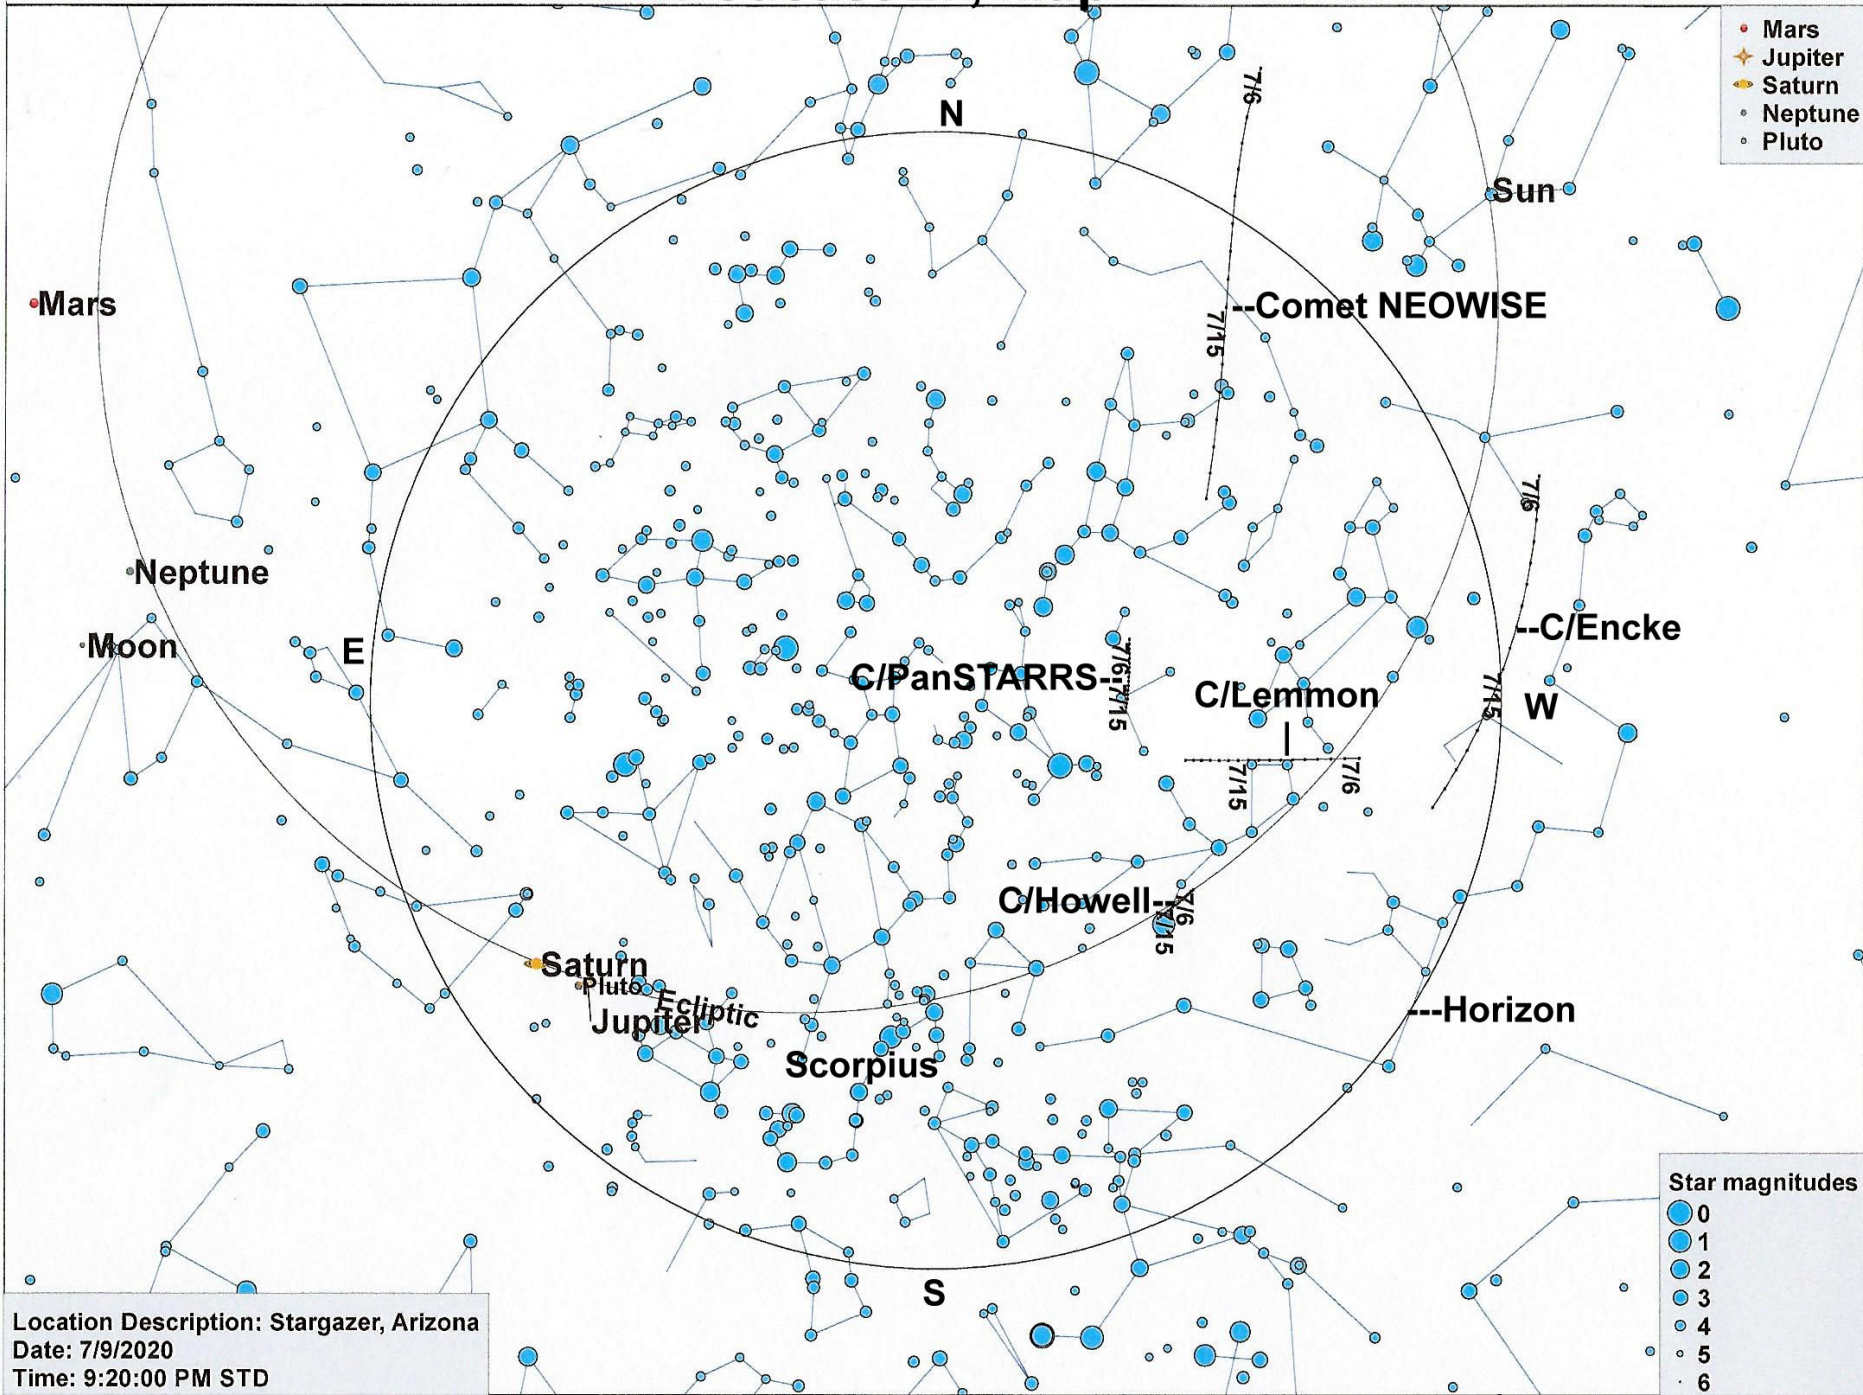

# Podcast 27, Map 1

- Mars
- ★ Jupiter
- ★ Saturn
- Neptune
- Pluto

- Star magnitudes
- 0
  - 1
  - 2
  - 3
  - 4
  - 5
  - 6